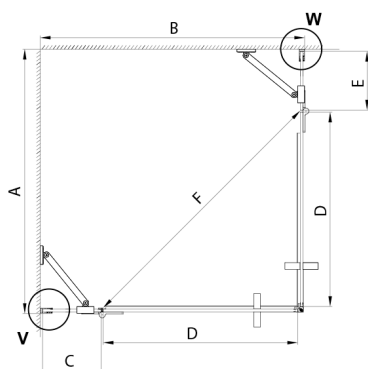

TRINITY BLACK square screen 800x800mm, corner, matt glass

Order code: GT2280-80M-B

Size

Width: 800 mm
 Height: 2000 mm
 Depth: 800 mm

Properties

Warranty: 3 years

Technical sheet

MODEL	A	B	C	D	E	F
800x800	785-800	785-800	167	585	167	840
800x900	785-800	885-900	267	585	167	840
800x1000	785-800	985-1000	367	585	167	840
800x1100	785-800	1085-1100	467	585	167	840
800x1200	785-800	1185-1200	567	585	167	840
900x900	885-900	885-900	267	585	267	840
900x1000	885-900	985-1000	367	585	267	840
900x1100	885-900	1085-1100	467	585	267	840
900x1200	885-900	1185-1200	567	585	267	840
1000x1000	985-1000	985-1000	367	585	367	840
1000x1100	985-1000	1085-1100	467	585	367	840
1000x1200	985-1000	1185-1200	567	585	367	840
1100x1100	1085-1100	1085-1100	467	585	467	840
1100x1200	1085-1100	1185-1200	567	585	467	840
1200x1200	1185-1200	1185-1200	567	585	567	840