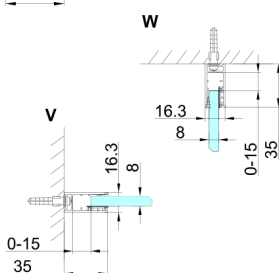

TRINITY BLACK square screen 800x800mm, corner, matt glass

Order code: GT2280-80M-B

Size

Width: 800 mm
 Height: 2000 mm
 Depth: 800 mm

Properties

Warranty: 3 years

Technical sheet

MODEL	A	B	C	D	E	F
800x800	785-800	785-800	167	585	167	840
800x900	785-800	885-900	267	585	167	840
800x1000	785-800	985-1000	367	585	167	840
800x1100	785-800	1085-1100	467	585	167	840
800x1200	785-800	1185-1200	567	585	167	840
900x900	885-900	885-900	267	585	267	840
900x1000	885-900	985-1000	367	585	267	840
900x1100	885-900	1085-1100	467	585	267	840
900x1200	885-900	1185-1200	567	585	267	840
1000x1000	985-1000	985-1000	367	585	367	840
1000x1100	985-1000	1085-1100	467	585	367	840
1000x1200	985-1000	1185-1200	567	585	367	840
1100x1100	1085-1100	1085-1100	467	585	467	840
1100x1200	1085-1100	1185-1200	567	585	467	840
1200x1200	1185-1200	1185-1200	567	585	567	840