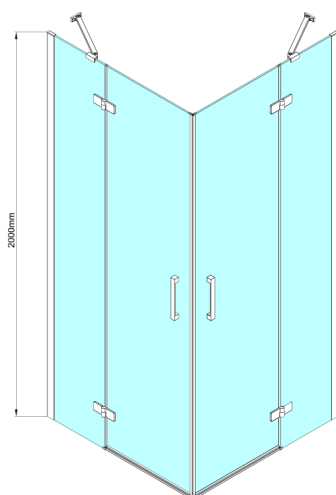

TRINITY BLACK square screen 800x800mm, corner, matt glass

Order code: GT2280-80M-B

Size

Width: 800 mm
 Height: 2000 mm
 Depth: 800 mm

Properties

Warranty: 3 years

Technical sheet

MODEL	A	B	C	D	E	F
800x800	785-800	785-800	167	585	167	840
800x900	785-800	885-900	267	585	167	840
800x1000	785-800	985-1000	367	585	167	840
800x1100	785-800	1085-1100	467	585	167	840
800x1200	785-800	1185-1200	567	585	167	840
900x900	885-900	885-900	267	585	267	840
900x1000	885-900	985-1000	367	585	267	840
900x1100	885-900	1085-1100	467	585	267	840
900x1200	885-900	1185-1200	567	585	267	840
1000x1000	985-1000	985-1000	367	585	367	840
1000x1100	985-1000	1085-1100	467	585	367	840
1000x1200	985-1000	1185-1200	567	585	367	840
1100x1100	1085-1100	1085-1100	467	585	467	840
1100x1200	1085-1100	1185-1200	567	585	467	840
1200x1200	1185-1200	1185-1200	567	585	567	840