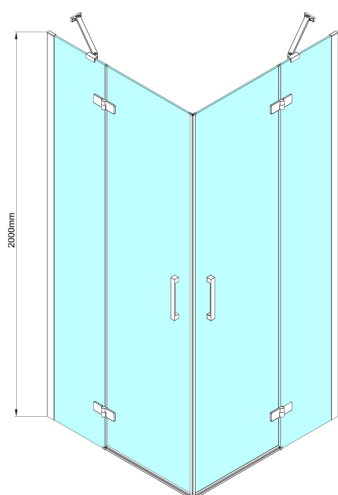

## TRINITY CHROME square screen 800x800mm, corner, clear glass

Order code: GT2280-80C-CH

### Size

Width: 800 mm  
 Height: 2000 mm  
 Depth: 800 mm

## Technical sheet

MODEL	A	B	C	D	E	F
800x800	785-800	785-800	167	585	167	840
800x900	785-800	885-900	267	585	167	840
800x1000	785-800	985-1000	367	585	167	840
800x1100	785-800	1085-1100	467	585	167	840
800x1200	785-800	1185-1200	567	585	167	840
900x900	885-900	885-900	267	585	267	840
900x1000	885-900	985-1000	367	585	267	840
900x1100	885-900	1085-1100	467	585	267	840
900x1200	885-900	1185-1200	567	585	267	840
1000x1000	985-1000	985-1000	367	585	367	840
1000x1100	985-1000	1085-1100	467	585	367	840
1000x1200	985-1000	1185-1200	567	585	367	840
1100x1100	1085-1100	1085-1100	467	585	467	840
1100x1200	1085-1100	1185-1200	567	585	467	840
1200x1200	1185-1200	1185-1200	567	585	567	840