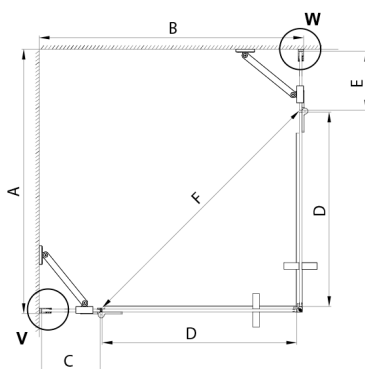

## TRINITY CHROME square screen 800x800mm, corner, clear glass

Order code: GT2280-80C-CH

### Size

Width: 800 mm  
 Height: 2000 mm  
 Depth: 800 mm

## Technical sheet

MODEL	A	B	C	D	E	F
800x800	785-800	785-800	167	585	167	840
800x900	785-800	885-900	267	585	167	840
800x1000	785-800	985-1000	367	585	167	840
800x1100	785-800	1085-1100	467	585	167	840
800x1200	785-800	1185-1200	567	585	167	840
900x900	885-900	885-900	267	585	267	840
900x1000	885-900	985-1000	367	585	267	840
900x1100	885-900	1085-1100	467	585	267	840
900x1200	885-900	1185-1200	567	585	267	840
1000x1000	985-1000	985-1000	367	585	367	840
1000x1100	985-1000	1085-1100	467	585	367	840
1000x1200	985-1000	1185-1200	567	585	367	840
1100x1100	1085-1100	1085-1100	467	585	467	840
1100x1200	1085-1100	1185-1200	567	585	467	840
1200x1200	1185-1200	1185-1200	567	585	567	840