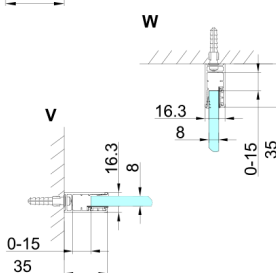

## TRINITY CHROME square screen 800x800mm, corner, clear glass

Order code: GT2280-80C-CH

### Size

Width: 800 mm  
 Height: 2000 mm  
 Depth: 800 mm

## Technical sheet

MODEL	A	B	C	D	E	F
800x800	785-800	785-800	167	585	167	840
800x900	785-800	885-900	267	585	167	840
800x1000	785-800	985-1000	367	585	167	840
800x1100	785-800	1085-1100	467	585	167	840
800x1200	785-800	1185-1200	567	585	167	840
900x900	885-900	885-900	267	585	267	840
900x1000	885-900	985-1000	367	585	267	840
900x1100	885-900	1085-1100	467	585	267	840
900x1200	885-900	1185-1200	567	585	267	840
1000x1000	985-1000	985-1000	367	585	367	840
1000x1100	985-1000	1085-1100	467	585	367	840
1000x1200	985-1000	1185-1200	567	585	367	840
1100x1100	1085-1100	1085-1100	467	585	467	840
1100x1200	1085-1100	1185-1200	567	585	467	840
1200x1200	1185-1200	1185-1200	567	585	567	840