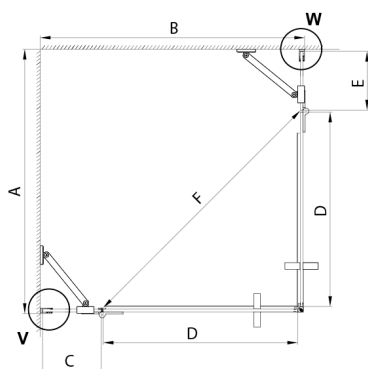

TRINITY GOLD MATT square screen 800x800mm, corner, clear glass

Order code: GT2280-80C-G

Size

Width: 800 mm
 Height: 2000 mm
 Depth: 800 mm

Properties

Warranty: 3 years

Technical sheet

MODEL	A	B	C	D	E	F
800x800	785-800	785-800	167	585	167	840
800x900	785-800	885-900	267	585	167	840
800x1000	785-800	985-1000	367	585	167	840
800x1100	785-800	1085-1100	467	585	167	840
800x1200	785-800	1185-1200	567	585	167	840
900x900	885-900	885-900	267	585	267	840
900x1000	885-900	985-1000	367	585	267	840
900x1100	885-900	1085-1100	467	585	267	840
900x1200	885-900	1185-1200	567	585	267	840
1000x1000	985-1000	985-1000	367	585	367	840
1000x1100	985-1000	1085-1100	467	585	367	840
1000x1200	985-1000	1185-1200	567	585	367	840
1100x1100	1085-1100	1085-1100	467	585	467	840
1100x1200	1085-1100	1185-1200	567	585	467	840
1200x1200	1185-1200	1185-1200	567	585	567	840