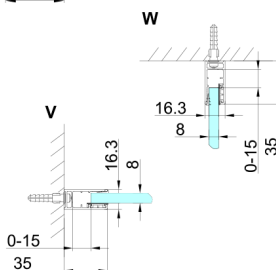

TRINITY GOLD MATT square screen 800x800mm, corner, clear glass

Order code: GT2280-80C-G

Size

Width: 800 mm
 Height: 2000 mm
 Depth: 800 mm

Properties

Warranty: 3 years

Technical sheet

MODEL	A	B	C	D	E	F
800x800	785-800	785-800	167	585	167	840
800x900	785-800	885-900	267	585	167	840
800x1000	785-800	985-1000	367	585	167	840
800x1100	785-800	1085-1100	467	585	167	840
800x1200	785-800	1185-1200	567	585	167	840
900x900	885-900	885-900	267	585	267	840
900x1000	885-900	985-1000	367	585	267	840
900x1100	885-900	1085-1100	467	585	267	840
900x1200	885-900	1185-1200	567	585	267	840
1000x1000	985-1000	985-1000	367	585	367	840
1000x1100	985-1000	1085-1100	467	585	367	840
1000x1200	985-1000	1185-1200	567	585	367	840
1100x1100	1085-1100	1085-1100	467	585	467	840
1100x1200	1085-1100	1185-1200	567	585	467	840
1200x1200	1185-1200	1185-1200	567	585	567	840