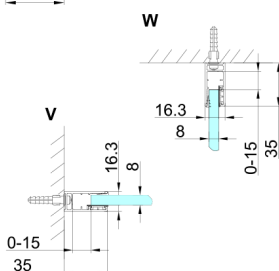

## TRINITY BLACK square screen 800x800mm, corner, clear glass

**Order code:** GT2280-80C-B

**Size**

Width: 800 mm  
 Height: 2000 mm  
 Depth: 800 mm

**Properties**

Warranty: 3 years

### Technical sheet

MODEL	A	B	C	D	E	F
800x800	785-800	785-800	167	585	167	840
800x900	785-800	885-900	267	585	167	840
800x1000	785-800	985-1000	367	585	167	840
800x1100	785-800	1085-1100	467	585	167	840
800x1200	785-800	1185-1200	567	585	167	840
900x900	885-900	885-900	267	585	267	840
900x1000	885-900	985-1000	367	585	267	840
900x1100	885-900	1085-1100	467	585	267	840
900x1200	885-900	1185-1200	567	585	267	840
1000x1000	985-1000	985-1000	367	585	367	840
1000x1100	985-1000	1085-1100	467	585	367	840
1000x1200	985-1000	1185-1200	567	585	367	840
1100x1100	1085-1100	1085-1100	467	585	467	840
1100x1200	1085-1100	1185-1200	567	585	467	840
1200x1200	1185-1200	1185-1200	567	585	567	840