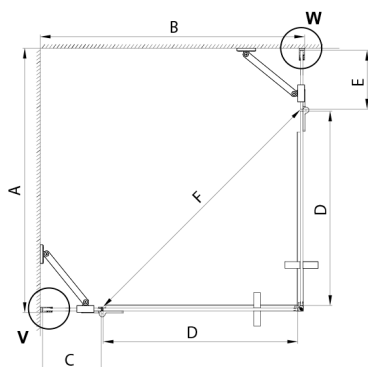

## TRINITY BLACK square screen 800x800mm, corner, clear glass

**Order code:** GT2280-80C-B

**Size**

Width: 800 mm  
 Height: 2000 mm  
 Depth: 800 mm

**Properties**

Warranty: 3 years

### Technical sheet

MODEL	A	B	C	D	E	F
800x800	785-800	785-800	167	585	167	840
800x900	785-800	885-900	267	585	167	840
800x1000	785-800	985-1000	367	585	167	840
800x1100	785-800	1085-1100	467	585	167	840
800x1200	785-800	1185-1200	567	585	167	840
900x900	885-900	885-900	267	585	267	840
900x1000	885-900	985-1000	367	585	267	840
900x1100	885-900	1085-1100	467	585	267	840
900x1200	885-900	1185-1200	567	585	267	840
1000x1000	985-1000	985-1000	367	585	367	840
1000x1100	985-1000	1085-1100	467	585	367	840
1000x1200	985-1000	1185-1200	567	585	367	840
1100x1100	1085-1100	1085-1100	467	585	467	840
1100x1200	1085-1100	1185-1200	567	585	467	840
1200x1200	1185-1200	1185-1200	567	585	567	840