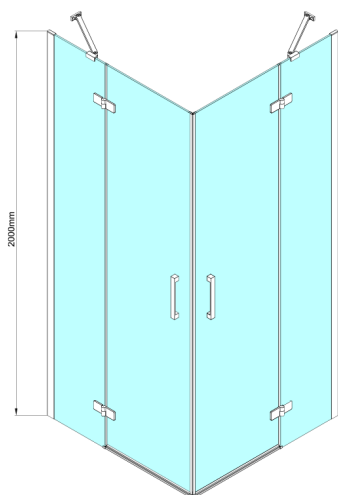

## TRINITY BLACK square screen 800x800mm, corner, clear glass

**Order code:** GT2280-80C-B

**Size**

Width: 800 mm  
 Height: 2000 mm  
 Depth: 800 mm

**Properties**

Warranty: 3 years

### Technical sheet

MODEL	A	B	C	D	E	F
800x800	785-800	785-800	167	585	167	840
800x900	785-800	885-900	267	585	167	840
800x1000	785-800	985-1000	367	585	167	840
800x1100	785-800	1085-1100	467	585	167	840
800x1200	785-800	1185-1200	567	585	167	840
900x900	885-900	885-900	267	585	267	840
900x1000	885-900	985-1000	367	585	267	840
900x1100	885-900	1085-1100	467	585	267	840
900x1200	885-900	1185-1200	567	585	267	840
1000x1000	985-1000	985-1000	367	585	367	840
1000x1100	985-1000	1085-1100	467	585	367	840
1000x1200	985-1000	1185-1200	567	585	367	840
1100x1100	1085-1100	1085-1100	467	585	467	840
1100x1200	1085-1100	1185-1200	567	585	467	840
1200x1200	1185-1200	1185-1200	567	585	567	840