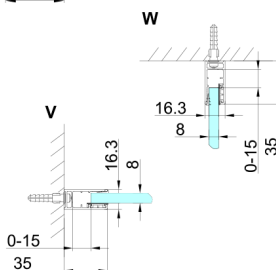

TRINITY GOLD MATT rectangular screen 1200x800mm corner entry, clear glass

Order code: GT2280-12C-G

Size

Width: 1200 mm
 Height: 2000 mm
 Depth: 800 mm

Properties

Warranty: 3 years

Technical sheet

MODEL	A	B	C	D	E	F
800x800	785-800	785-800	167	585	167	840
800x900	785-800	885-900	267	585	167	840
800x1000	785-800	985-1000	367	585	167	840
800x1100	785-800	1085-1100	467	585	167	840
800x1200	785-800	1185-1200	567	585	167	840
900x900	885-900	885-900	267	585	267	840
900x1000	885-900	985-1000	367	585	267	840
900x1100	885-900	1085-1100	467	585	267	840
900x1200	885-900	1185-1200	567	585	267	840
1000x1000	985-1000	985-1000	367	585	367	840
1000x1100	985-1000	1085-1100	467	585	367	840
1000x1200	985-1000	1185-1200	567	585	367	840
1100x1100	1085-1100	1085-1100	467	585	467	840
1100x1200	1085-1100	1185-1200	567	585	467	840
1200x1200	1185-1200	1185-1200	567	585	567	840