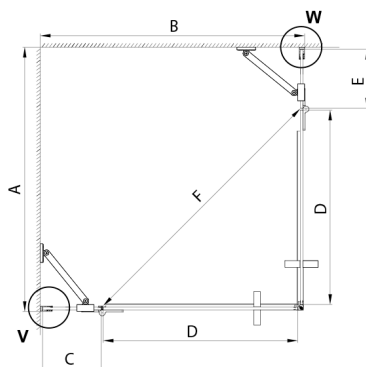

TRINITY GOLD MATT rectangular screen 1200x800mm corner entry, clear glass

Order code: GT2280-12C-G

Size

Width: 1200 mm
 Height: 2000 mm
 Depth: 800 mm

Properties

Warranty: 3 years

Technical sheet

MODEL	A	B	C	D	E	F
800x800	785-800	785-800	167	585	167	840
800x900	785-800	885-900	267	585	167	840
800x1000	785-800	985-1000	367	585	167	840
800x1100	785-800	1085-1100	467	585	167	840
800x1200	785-800	1185-1200	567	585	167	840
900x900	885-900	885-900	267	585	267	840
900x1000	885-900	985-1000	367	585	267	840
900x1100	885-900	1085-1100	467	585	267	840
900x1200	885-900	1185-1200	567	585	267	840
1000x1000	985-1000	985-1000	367	585	367	840
1000x1100	985-1000	1085-1100	467	585	367	840
1000x1200	985-1000	1185-1200	567	585	367	840
1100x1100	1085-1100	1085-1100	467	585	467	840
1100x1200	1085-1100	1185-1200	567	585	467	840
1200x1200	1185-1200	1185-1200	567	585	567	840