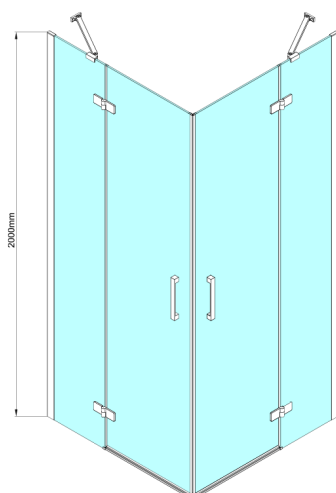

## TRINITY GOLD MATT rectangular screen 1100x800mm corner entry, matt glass

**Order code:** GT2280-11M-G

**Size**

Width: 1100 mm  
 Height: 2000 mm  
 Depth: 800 mm

**Properties**

Warranty: 3 years

### Technical sheet

MODEL	A	B	C	D	E	F
800x800	785-800	785-800	167	585	167	840
800x900	785-800	885-900	267	585	167	840
800x1000	785-800	985-1000	367	585	167	840
800x1100	785-800	1085-1100	467	585	167	840
800x1200	785-800	1185-1200	567	585	167	840
900x900	885-900	885-900	267	585	267	840
900x1000	885-900	985-1000	367	585	267	840
900x1100	885-900	1085-1100	467	585	267	840
900x1200	885-900	1185-1200	567	585	267	840
1000x1000	985-1000	985-1000	367	585	367	840
1000x1100	985-1000	1085-1100	467	585	367	840
1000x1200	985-1000	1185-1200	567	585	367	840
1100x1100	1085-1100	1085-1100	467	585	467	840
1100x1200	1085-1100	1185-1200	567	585	467	840
1200x1200	1185-1200	1185-1200	567	585	567	840