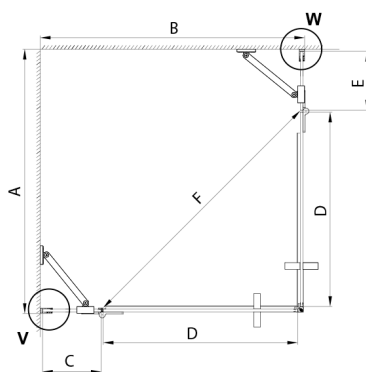

## TRINITY GOLD MATT rectangular screen 1100x800mm corner entry, matt glass

**Order code:** GT2280-11M-G

**Size**

Width: 1100 mm  
 Height: 2000 mm  
 Depth: 800 mm

**Properties**

Warranty: 3 years

### Technical sheet

MODEL	A	B	C	D	E	F
800x800	785-800	785-800	167	585	167	840
800x900	785-800	885-900	267	585	167	840
800x1000	785-800	985-1000	367	585	167	840
800x1100	785-800	1085-1100	467	585	167	840
800x1200	785-800	1185-1200	567	585	167	840
900x900	885-900	885-900	267	585	267	840
900x1000	885-900	985-1000	367	585	267	840
900x1100	885-900	1085-1100	467	585	267	840
900x1200	885-900	1185-1200	567	585	267	840
1000x1000	985-1000	985-1000	367	585	367	840
1000x1100	985-1000	1085-1100	467	585	367	840
1000x1200	985-1000	1185-1200	567	585	367	840
1100x1100	1085-1100	1085-1100	467	585	467	840
1100x1200	1085-1100	1185-1200	567	585	467	840
1200x1200	1185-1200	1185-1200	567	585	567	840