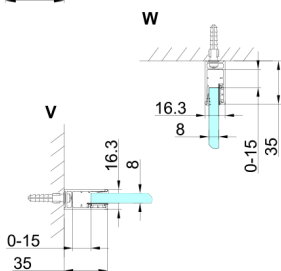

## TRINITY GOLD MATT rectangular screen 1100x800mm corner entry, matt glass

**Order code:** GT2280-11M-G

**Size**

Width: 1100 mm  
 Height: 2000 mm  
 Depth: 800 mm

**Properties**

Warranty: 3 years

### Technical sheet

MODEL	A	B	C	D	E	F
800x800	785-800	785-800	167	585	167	840
800x900	785-800	885-900	267	585	167	840
800x1000	785-800	985-1000	367	585	167	840
800x1100	785-800	1085-1100	467	585	167	840
800x1200	785-800	1185-1200	567	585	167	840
900x900	885-900	885-900	267	585	267	840
900x1000	885-900	985-1000	367	585	267	840
900x1100	885-900	1085-1100	467	585	267	840
900x1200	885-900	1185-1200	567	585	267	840
1000x1000	985-1000	985-1000	367	585	367	840
1000x1100	985-1000	1085-1100	467	585	367	840
1000x1200	985-1000	1185-1200	567	585	367	840
1100x1100	1085-1100	1085-1100	467	585	467	840
1100x1200	1085-1100	1185-1200	567	585	467	840
1200x1200	1185-1200	1185-1200	567	585	567	840