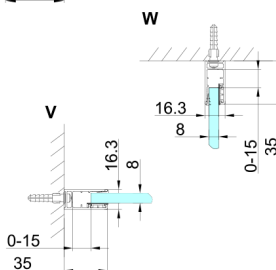

TRINITY GOLD MATT rectangular screen 1100x800mm corner entry, clear glass

Order code: GT2280-11C-G

Size

Width: 1100 mm
 Height: 2000 mm
 Depth: 800 mm

Properties

Warranty: 3 years

Technical sheet

MODEL	A	B	C	D	E	F
800x800	785-800	785-800	167	585	167	840
800x900	785-800	885-900	267	585	167	840
800x1000	785-800	985-1000	367	585	167	840
800x1100	785-800	1085-1100	467	585	167	840
800x1200	785-800	1185-1200	567	585	167	840
900x900	885-900	885-900	267	585	267	840
900x1000	885-900	985-1000	367	585	267	840
900x1100	885-900	1085-1100	467	585	267	840
900x1200	885-900	1185-1200	567	585	267	840
1000x1000	985-1000	985-1000	367	585	367	840
1000x1100	985-1000	1085-1100	467	585	367	840
1000x1200	985-1000	1185-1200	567	585	367	840
1100x1100	1085-1100	1085-1100	467	585	467	840
1100x1200	1085-1100	1185-1200	567	585	467	840
1200x1200	1185-1200	1185-1200	567	585	567	840