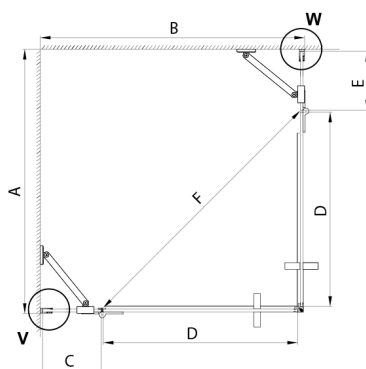

TRINITY GOLD MATT rectangular screen 1100x800mm corner entry, clear glass

Order code: GT2280-11C-G

Size

Width: 1100 mm
 Height: 2000 mm
 Depth: 800 mm

Properties

Warranty: 3 years

Technical sheet

MODEL	A	B	C	D	E	F
800x800	785-800	785-800	167	585	167	840
800x900	785-800	885-900	267	585	167	840
800x1000	785-800	985-1000	367	585	167	840
800x1100	785-800	1085-1100	467	585	167	840
800x1200	785-800	1185-1200	567	585	167	840
900x900	885-900	885-900	267	585	267	840
900x1000	885-900	985-1000	367	585	267	840
900x1100	885-900	1085-1100	467	585	267	840
900x1200	885-900	1185-1200	567	585	267	840
1000x1000	985-1000	985-1000	367	585	367	840
1000x1100	985-1000	1085-1100	467	585	367	840
1000x1200	985-1000	1185-1200	567	585	367	840
1100x1100	1085-1100	1085-1100	467	585	467	840
1100x1200	1085-1100	1185-1200	567	585	467	840
1200x1200	1185-1200	1185-1200	567	585	567	840