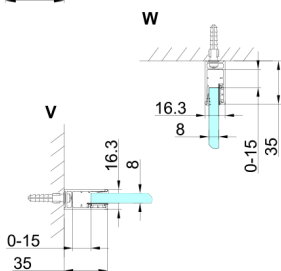

## TRINITY GOLD MATT rectangular screen 1000x800mm corner entry, matt glass

**Order code:** GT2280-10M-G

**Size**

Width: 1000 mm  
 Height: 2000 mm  
 Depth: 800 mm

**Properties**

Warranty: 3 years

### Technical sheet

MODEL	A	B	C	D	E	F
800x800	785-800	785-800	167	585	167	840
800x900	785-800	885-900	267	585	167	840
800x1000	785-800	985-1000	367	585	167	840
800x1100	785-800	1085-1100	467	585	167	840
800x1200	785-800	1185-1200	567	585	167	840
900x900	885-900	885-900	267	585	267	840
900x1000	885-900	985-1000	367	585	267	840
900x1100	885-900	1085-1100	467	585	267	840
900x1200	885-900	1185-1200	567	585	267	840
1000x1000	985-1000	985-1000	367	585	367	840
1000x1100	985-1000	1085-1100	467	585	367	840
1000x1200	985-1000	1185-1200	567	585	367	840
1100x1100	1085-1100	1085-1100	467	585	467	840
1100x1200	1085-1100	1185-1200	567	585	467	840
1200x1200	1185-1200	1185-1200	567	585	567	840