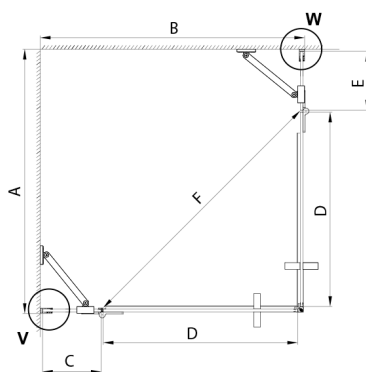

## TRINITY GOLD MATT rectangular screen 1000x800mm corner entry, matt glass

**Order code:** GT2280-10M-G

**Size**

Width: 1000 mm  
 Height: 2000 mm  
 Depth: 800 mm

**Properties**

Warranty: 3 years

### Technical sheet

MODEL	A	B	C	D	E	F
800x800	785-800	785-800	167	585	167	840
800x900	785-800	885-900	267	585	167	840
800x1000	785-800	985-1000	367	585	167	840
800x1100	785-800	1085-1100	467	585	167	840
800x1200	785-800	1185-1200	567	585	167	840
900x900	885-900	885-900	267	585	267	840
900x1000	885-900	985-1000	367	585	267	840
900x1100	885-900	1085-1100	467	585	267	840
900x1200	885-900	1185-1200	567	585	267	840
1000x1000	985-1000	985-1000	367	585	367	840
1000x1100	985-1000	1085-1100	467	585	367	840
1000x1200	985-1000	1185-1200	567	585	367	840
1100x1100	1085-1100	1085-1100	467	585	467	840
1100x1200	1085-1100	1185-1200	567	585	467	840
1200x1200	1185-1200	1185-1200	567	585	567	840