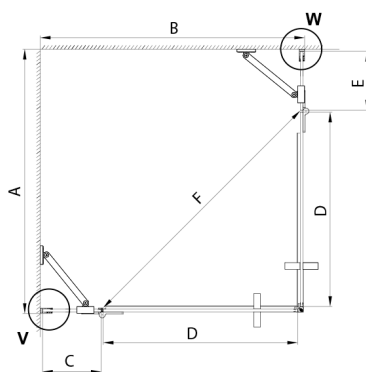

## TRINITY GOLD MATT square screen 1200x1200mm, corner, matt glass

**Order code:** GT2212-12M-G

**Size**

Width: 1200 mm  
 Height: 2000 mm  
 Depth: 1200 mm

**Properties**

Warranty: 3 years

### Technical sheet

MODEL	A	B	C	D	E	F
800x800	785-800	785-800	167	585	167	840
800x900	785-800	885-900	267	585	167	840
800x1000	785-800	985-1000	367	585	167	840
800x1100	785-800	1085-1100	467	585	167	840
800x1200	785-800	1185-1200	567	585	167	840
900x900	885-900	885-900	267	585	267	840
900x1000	885-900	985-1000	367	585	267	840
900x1100	885-900	1085-1100	467	585	267	840
900x1200	885-900	1185-1200	567	585	267	840
1000x1000	985-1000	985-1000	367	585	367	840
1000x1100	985-1000	1085-1100	467	585	367	840
1000x1200	985-1000	1185-1200	567	585	367	840
1100x1100	1085-1100	1085-1100	467	585	467	840
1100x1200	1085-1100	1185-1200	567	585	467	840
1200x1200	1185-1200	1185-1200	567	585	567	840