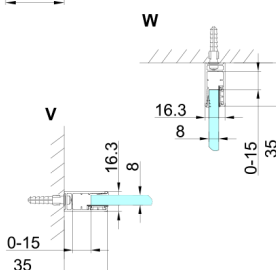

## TRINITY GOLD MATT square screen 1200x1200mm, corner, matt glass

**Order code:** GT2212-12M-G

**Size**

Width: 1200 mm  
 Height: 2000 mm  
 Depth: 1200 mm

**Properties**

Warranty: 3 years

### Technical sheet

MODEL	A	B	C	D	E	F
800x800	785-800	785-800	167	585	167	840
800x900	785-800	885-900	267	585	167	840
800x1000	785-800	985-1000	367	585	167	840
800x1100	785-800	1085-1100	467	585	167	840
800x1200	785-800	1185-1200	567	585	167	840
900x900	885-900	885-900	267	585	267	840
900x1000	885-900	985-1000	367	585	267	840
900x1100	885-900	1085-1100	467	585	267	840
900x1200	885-900	1185-1200	567	585	267	840
1000x1000	985-1000	985-1000	367	585	367	840
1000x1100	985-1000	1085-1100	467	585	367	840
1000x1200	985-1000	1185-1200	567	585	367	840
1100x1100	1085-1100	1085-1100	467	585	467	840
1100x1200	1085-1100	1185-1200	567	585	467	840
1200x1200	1185-1200	1185-1200	567	585	567	840