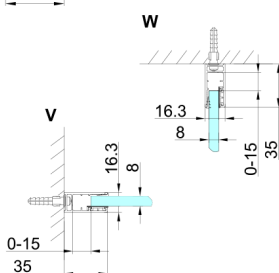

TRINITY BLACK square screen 1200x1200mm, corner, matt glass

Order code: GT2212-12M-B

Size

Width: 1200 mm
 Height: 2000 mm
 Depth: 1200 mm

Properties

Warranty: 3 years

Technical sheet

MODEL	A	B	C	D	E	F
800x800	785-800	785-800	167	585	167	840
800x900	785-800	885-900	267	585	167	840
800x1000	785-800	985-1000	367	585	167	840
800x1100	785-800	1085-1100	467	585	167	840
800x1200	785-800	1185-1200	567	585	167	840
900x900	885-900	885-900	267	585	267	840
900x1000	885-900	985-1000	367	585	267	840
900x1100	885-900	1085-1100	467	585	267	840
900x1200	885-900	1185-1200	567	585	267	840
1000x1000	985-1000	985-1000	367	585	367	840
1000x1100	985-1000	1085-1100	467	585	367	840
1000x1200	985-1000	1185-1200	567	585	367	840
1100x1100	1085-1100	1085-1100	467	585	467	840
1100x1200	1085-1100	1185-1200	567	585	467	840
1200x1200	1185-1200	1185-1200	567	585	567	840