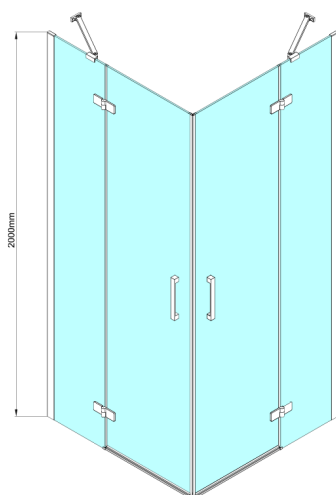

TRINITY BLACK square screen 1200x1200mm, corner, matt glass

Order code: GT2212-12M-B

Size

Width: 1200 mm
 Height: 2000 mm
 Depth: 1200 mm

Properties

Warranty: 3 years

Technical sheet

MODEL	A	B	C	D	E	F
800x800	785-800	785-800	167	585	167	840
800x900	785-800	885-900	267	585	167	840
800x1000	785-800	985-1000	367	585	167	840
800x1100	785-800	1085-1100	467	585	167	840
800x1200	785-800	1185-1200	567	585	167	840
900x900	885-900	885-900	267	585	267	840
900x1000	885-900	985-1000	367	585	267	840
900x1100	885-900	1085-1100	467	585	267	840
900x1200	885-900	1185-1200	567	585	267	840
1000x1000	985-1000	985-1000	367	585	367	840
1000x1100	985-1000	1085-1100	467	585	367	840
1000x1200	985-1000	1185-1200	567	585	367	840
1100x1100	1085-1100	1085-1100	467	585	467	840
1100x1200	1085-1100	1185-1200	567	585	467	840
1200x1200	1185-1200	1185-1200	567	585	567	840