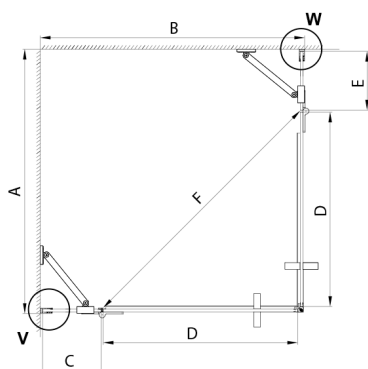

TRINITY BLACK square screen 1200x1200mm, corner, matt glass

Order code: GT2212-12M-B

Size

Width: 1200 mm
 Height: 2000 mm
 Depth: 1200 mm

Properties

Warranty: 3 years

Technical sheet

MODEL	A	B	C	D	E	F
800x800	785-800	785-800	167	585	167	840
800x900	785-800	885-900	267	585	167	840
800x1000	785-800	985-1000	367	585	167	840
800x1100	785-800	1085-1100	467	585	167	840
800x1200	785-800	1185-1200	567	585	167	840
900x900	885-900	885-900	267	585	267	840
900x1000	885-900	985-1000	367	585	267	840
900x1100	885-900	1085-1100	467	585	267	840
900x1200	885-900	1185-1200	567	585	267	840
1000x1000	985-1000	985-1000	367	585	367	840
1000x1100	985-1000	1085-1100	467	585	367	840
1000x1200	985-1000	1185-1200	567	585	367	840
1100x1100	1085-1100	1085-1100	467	585	467	840
1100x1200	1085-1100	1185-1200	567	585	467	840
1200x1200	1185-1200	1185-1200	567	585	567	840