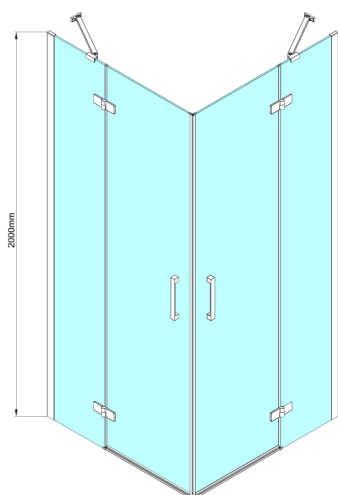

TRINITY CHROME square screen 1200x1200mm, corner, clear glass

Order code: GT2212-12C-CH

Size

Width: 1200 mm
 Height: 2000 mm
 Depth: 1200 mm

Properties

Warranty: 3 years

Technical sheet

MODEL	A	B	C	D	E	F
800x800	785-800	785-800	167	585	167	840
800x900	785-800	885-900	267	585	167	840
800x1000	785-800	985-1000	367	585	167	840
800x1100	785-800	1085-1100	467	585	167	840
800x1200	785-800	1185-1200	567	585	167	840
900x900	885-900	885-900	267	585	267	840
900x1000	885-900	985-1000	367	585	267	840
900x1100	885-900	1085-1100	467	585	267	840
900x1200	885-900	1185-1200	567	585	267	840
1000x1000	985-1000	985-1000	367	585	367	840
1000x1100	985-1000	1085-1100	467	585	367	840
1000x1200	985-1000	1185-1200	567	585	367	840
1100x1100	1085-1100	1085-1100	467	585	467	840
1100x1200	1085-1100	1185-1200	567	585	467	840
1200x1200	1185-1200	1185-1200	567	585	567	840