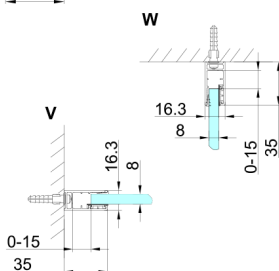

TRINITY CHROME square screen 1200x1200mm, corner, clear glass

Order code: GT2212-12C-CH

Size

Width: 1200 mm
 Height: 2000 mm
 Depth: 1200 mm

Properties

Warranty: 3 years

Technical sheet

MODEL	A	B	C	D	E	F
800x800	785-800	785-800	167	585	167	840
800x900	785-800	885-900	267	585	167	840
800x1000	785-800	985-1000	367	585	167	840
800x1100	785-800	1085-1100	467	585	167	840
800x1200	785-800	1185-1200	567	585	167	840
900x900	885-900	885-900	267	585	267	840
900x1000	885-900	985-1000	367	585	267	840
900x1100	885-900	1085-1100	467	585	267	840
900x1200	885-900	1185-1200	567	585	267	840
1000x1000	985-1000	985-1000	367	585	367	840
1000x1100	985-1000	1085-1100	467	585	367	840
1000x1200	985-1000	1185-1200	567	585	367	840
1100x1100	1085-1100	1085-1100	467	585	467	840
1100x1200	1085-1100	1185-1200	567	585	467	840
1200x1200	1185-1200	1185-1200	567	585	567	840