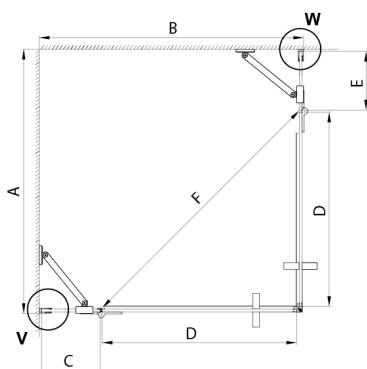

TRINITY CHROME square screen 1200x1200mm, corner, clear glass

Order code: GT2212-12C-CH

Size

Width: 1200 mm
 Height: 2000 mm
 Depth: 1200 mm

Properties

Warranty: 3 years

Technical sheet

MODEL	A	B	C	D	E	F
800x800	785-800	785-800	167	585	167	840
800x900	785-800	885-900	267	585	167	840
800x1000	785-800	985-1000	367	585	167	840
800x1100	785-800	1085-1100	467	585	167	840
800x1200	785-800	1185-1200	567	585	167	840
900x900	885-900	885-900	267	585	267	840
900x1000	885-900	985-1000	367	585	267	840
900x1100	885-900	1085-1100	467	585	267	840
900x1200	885-900	1185-1200	567	585	267	840
1000x1000	985-1000	985-1000	367	585	367	840
1000x1100	985-1000	1085-1100	467	585	367	840
1000x1200	985-1000	1185-1200	567	585	367	840
1100x1100	1085-1100	1085-1100	467	585	467	840
1100x1200	1085-1100	1185-1200	567	585	467	840
1200x1200	1185-1200	1185-1200	567	585	567	840