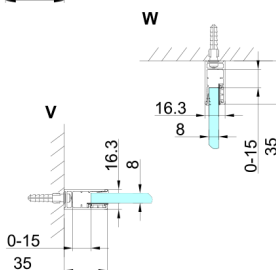

TRINITY GOLD MATT square screen 1200x1200mm, corner, clear glass

Order code: GT2212-12C-G

Size

Width: 1200 mm
 Height: 2000 mm
 Depth: 1200 mm

Properties

Warranty: 3 years

Technical sheet

MODEL	A	B	C	D	E	F
800x800	785-800	785-800	167	585	167	840
800x900	785-800	885-900	267	585	167	840
800x1000	785-800	985-1000	367	585	167	840
800x1100	785-800	1085-1100	467	585	167	840
800x1200	785-800	1185-1200	567	585	167	840
900x900	885-900	885-900	267	585	267	840
900x1000	885-900	985-1000	367	585	267	840
900x1100	885-900	1085-1100	467	585	267	840
900x1200	885-900	1185-1200	567	585	267	840
1000x1000	985-1000	985-1000	367	585	367	840
1000x1100	985-1000	1085-1100	467	585	367	840
1000x1200	985-1000	1185-1200	567	585	367	840
1100x1100	1085-1100	1085-1100	467	585	467	840
1100x1200	1085-1100	1185-1200	567	585	467	840
1200x1200	1185-1200	1185-1200	567	585	567	840