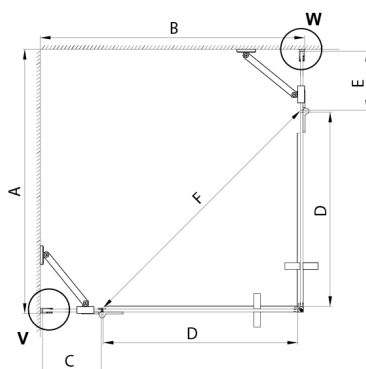

TRINITY GOLD MATT square screen 1200x1200mm, corner, clear glass

Order code: GT2212-12C-G

Size

Width: 1200 mm
 Height: 2000 mm
 Depth: 1200 mm

Properties

Warranty: 3 years

Technical sheet

MODEL	A	B	C	D	E	F
800x800	785-800	785-800	167	585	167	840
800x900	785-800	885-900	267	585	167	840
800x1000	785-800	985-1000	367	585	167	840
800x1100	785-800	1085-1100	467	585	167	840
800x1200	785-800	1185-1200	567	585	167	840
900x900	885-900	885-900	267	585	267	840
900x1000	885-900	985-1000	367	585	267	840
900x1100	885-900	1085-1100	467	585	267	840
900x1200	885-900	1185-1200	567	585	267	840
1000x1000	985-1000	985-1000	367	585	367	840
1000x1100	985-1000	1085-1100	467	585	367	840
1000x1200	985-1000	1185-1200	567	585	367	840
1100x1100	1085-1100	1085-1100	467	585	467	840
1100x1200	1085-1100	1185-1200	567	585	467	840
1200x1200	1185-1200	1185-1200	567	585	567	840