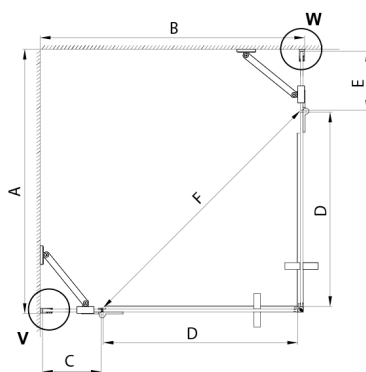

TRINITY GOLD MATT rectangular screen 1200x1100mm corner entry, matt glass

Order code: GT2211-12M-G

Size

Width: 1200 mm
 Height: 2000 mm
 Depth: 1100 mm

Properties

Warranty: 3 years

Technical sheet

MODEL	A	B	C	D	E	F
800x800	785-800	785-800	167	585	167	840
800x900	785-800	885-900	267	585	167	840
800x1000	785-800	985-1000	367	585	167	840
800x1100	785-800	1085-1100	467	585	167	840
800x1200	785-800	1185-1200	567	585	167	840
900x900	885-900	885-900	267	585	267	840
900x1000	885-900	985-1000	367	585	267	840
900x1100	885-900	1085-1100	467	585	267	840
900x1200	885-900	1185-1200	567	585	267	840
1000x1000	985-1000	985-1000	367	585	367	840
1000x1100	985-1000	1085-1100	467	585	367	840
1000x1200	985-1000	1185-1200	567	585	367	840
1100x1100	1085-1100	1085-1100	467	585	467	840
1100x1200	1085-1100	1185-1200	567	585	467	840
1200x1200	1185-1200	1185-1200	567	585	567	840