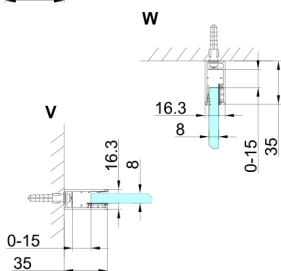

TRINITY GOLD MATT rectangular screen 1200x1100mm corner entry, matt glass

Order code: GT2211-12M-G

Size

Width: 1200 mm
 Height: 2000 mm
 Depth: 1100 mm

Properties

Warranty: 3 years

Technical sheet

MODEL	A	B	C	D	E	F
800x800	785-800	785-800	167	585	167	840
800x900	785-800	885-900	267	585	167	840
800x1000	785-800	985-1000	367	585	167	840
800x1100	785-800	1085-1100	467	585	167	840
800x1200	785-800	1185-1200	567	585	167	840
900x900	885-900	885-900	267	585	267	840
900x1000	885-900	985-1000	367	585	267	840
900x1100	885-900	1085-1100	467	585	267	840
900x1200	885-900	1185-1200	567	585	267	840
1000x1000	985-1000	985-1000	367	585	367	840
1000x1100	985-1000	1085-1100	467	585	367	840
1000x1200	985-1000	1185-1200	567	585	367	840
1100x1100	1085-1100	1085-1100	467	585	467	840
1100x1200	1085-1100	1185-1200	567	585	467	840
1200x1200	1185-1200	1185-1200	567	585	567	840