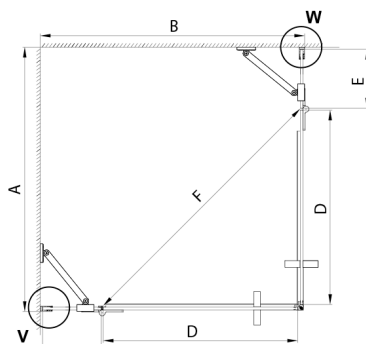

TRINITY CHROME square screen 1100x1100mm, corner, matt glass

Order code: GT2211-11M-CH

Size

Width: 1100 mm
 Height: 2000 mm
 Depth: 1100 mm

Properties

Warranty: 3 years

Technical sheet

MODEL	A	B	C	D	E	F
800x800	785-800	785-800	167	585	167	840
800x900	785-800	885-900	267	585	167	840
800x1000	785-800	985-1000	367	585	167	840
800x1100	785-800	1085-1100	467	585	167	840
800x1200	785-800	1185-1200	567	585	167	840
900x900	885-900	885-900	267	585	267	840
900x1000	885-900	985-1000	367	585	267	840
900x1100	885-900	1085-1100	467	585	267	840
900x1200	885-900	1185-1200	567	585	267	840
1000x1000	985-1000	985-1000	367	585	367	840
1000x1100	985-1000	1085-1100	467	585	367	840
1000x1200	985-1000	1185-1200	567	585	367	840
1100x1100	1085-1100	1085-1100	467	585	467	840
1100x1200	1085-1100	1185-1200	567	585	467	840
1200x1200	1185-1200	1185-1200	567	585	567	840