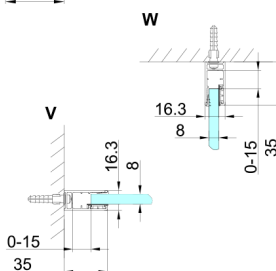

TRINITY CHROME square screen 1100x1100mm, corner, matt glass

Order code: GT2211-11M-CH

Size

Width: 1100 mm
 Height: 2000 mm
 Depth: 1100 mm

Properties

Warranty: 3 years

Technical sheet

MODEL	A	B	C	D	E	F
800x800	785-800	785-800	167	585	167	840
800x900	785-800	885-900	267	585	167	840
800x1000	785-800	985-1000	367	585	167	840
800x1100	785-800	1085-1100	467	585	167	840
800x1200	785-800	1185-1200	567	585	167	840
900x900	885-900	885-900	267	585	267	840
900x1000	885-900	985-1000	367	585	267	840
900x1100	885-900	1085-1100	467	585	267	840
900x1200	885-900	1185-1200	567	585	267	840
1000x1000	985-1000	985-1000	367	585	367	840
1000x1100	985-1000	1085-1100	467	585	367	840
1000x1200	985-1000	1185-1200	567	585	367	840
1100x1100	1085-1100	1085-1100	467	585	467	840
1100x1200	1085-1100	1185-1200	567	585	467	840
1200x1200	1185-1200	1185-1200	567	585	567	840