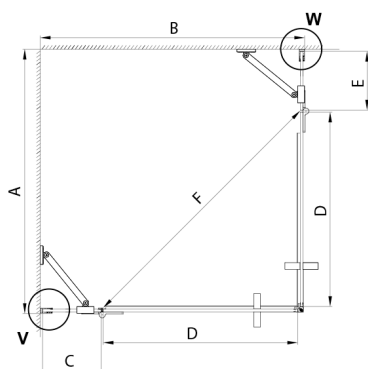

## TRINITY BLACK square screen 1100x1100mm, corner, matt glass

**Order code:** GT2211-11M-B

**Size**

Width: 1100 mm  
 Height: 2000 mm  
 Depth: 1100 mm

**Properties**

Warranty: 3 years

### Technical sheet

MODEL	A	B	C	D	E	F
800x800	785-800	785-800	167	585	167	840
800x900	785-800	885-900	267	585	167	840
800x1000	785-800	985-1000	367	585	167	840
800x1100	785-800	1085-1100	467	585	167	840
800x1200	785-800	1185-1200	567	585	167	840
900x900	885-900	885-900	267	585	267	840
900x1000	885-900	985-1000	367	585	267	840
900x1100	885-900	1085-1100	467	585	267	840
900x1200	885-900	1185-1200	567	585	267	840
1000x1000	985-1000	985-1000	367	585	367	840
1000x1100	985-1000	1085-1100	467	585	367	840
1000x1200	985-1000	1185-1200	567	585	367	840
1100x1100	1085-1100	1085-1100	467	585	467	840
1100x1200	1085-1100	1185-1200	567	585	467	840
1200x1200	1185-1200	1185-1200	567	585	567	840