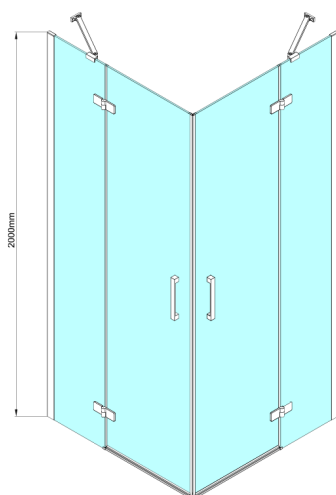

## TRINITY BLACK square screen 1100x1100mm, corner, matt glass

**Order code:** GT2211-11M-B

**Size**

Width: 1100 mm  
 Height: 2000 mm  
 Depth: 1100 mm

**Properties**

Warranty: 3 years

### Technical sheet

MODEL	A	B	C	D	E	F
800x800	785-800	785-800	167	585	167	840
800x900	785-800	885-900	267	585	167	840
800x1000	785-800	985-1000	367	585	167	840
800x1100	785-800	1085-1100	467	585	167	840
800x1200	785-800	1185-1200	567	585	167	840
900x900	885-900	885-900	267	585	267	840
900x1000	885-900	985-1000	367	585	267	840
900x1100	885-900	1085-1100	467	585	267	840
900x1200	885-900	1185-1200	567	585	267	840
1000x1000	985-1000	985-1000	367	585	367	840
1000x1100	985-1000	1085-1100	467	585	367	840
1000x1200	985-1000	1185-1200	567	585	367	840
1100x1100	1085-1100	1085-1100	467	585	467	840
1100x1200	1085-1100	1185-1200	567	585	467	840
1200x1200	1185-1200	1185-1200	567	585	567	840