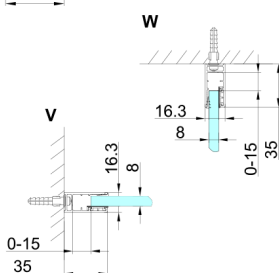

## TRINITY BLACK square screen 1100x1100mm, corner, matt glass

**Order code:** GT2211-11M-B

**Size**

Width: 1100 mm  
 Height: 2000 mm  
 Depth: 1100 mm

**Properties**

Warranty: 3 years

### Technical sheet

MODEL	A	B	C	D	E	F
800x800	785-800	785-800	167	585	167	840
800x900	785-800	885-900	267	585	167	840
800x1000	785-800	985-1000	367	585	167	840
800x1100	785-800	1085-1100	467	585	167	840
800x1200	785-800	1185-1200	567	585	167	840
900x900	885-900	885-900	267	585	267	840
900x1000	885-900	985-1000	367	585	267	840
900x1100	885-900	1085-1100	467	585	267	840
900x1200	885-900	1185-1200	567	585	267	840
1000x1000	985-1000	985-1000	367	585	367	840
1000x1100	985-1000	1085-1100	467	585	367	840
1000x1200	985-1000	1185-1200	567	585	367	840
1100x1100	1085-1100	1085-1100	467	585	467	840
1100x1200	1085-1100	1185-1200	567	585	467	840
1200x1200	1185-1200	1185-1200	567	585	567	840