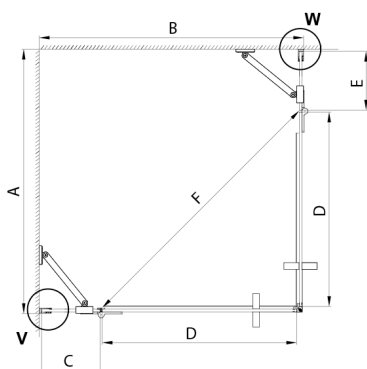

TRINITY CHROME square screen 1100x1100mm, corner, clear glass

Order code: GT2211-11C-CH

Size

Width: 1100 mm
 Height: 2000 mm
 Depth: 1100 mm

Properties

Warranty: 3 years

Technical sheet

MODEL	A	B	C	D	E	F
800x800	785-800	785-800	167	585	167	840
800x900	785-800	885-900	267	585	167	840
800x1000	785-800	985-1000	367	585	167	840
800x1100	785-800	1085-1100	467	585	167	840
800x1200	785-800	1185-1200	567	585	167	840
900x900	885-900	885-900	267	585	267	840
900x1000	885-900	985-1000	367	585	267	840
900x1100	885-900	1085-1100	467	585	267	840
900x1200	885-900	1185-1200	567	585	267	840
1000x1000	985-1000	985-1000	367	585	367	840
1000x1100	985-1000	1085-1100	467	585	367	840
1000x1200	985-1000	1185-1200	567	585	367	840
1100x1100	1085-1100	1085-1100	467	585	467	840
1100x1200	1085-1100	1185-1200	567	585	467	840
1200x1200	1185-1200	1185-1200	567	585	567	840