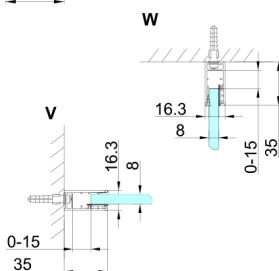

TRINITY CHROME square screen 1100x1100mm, corner, clear glass

Order code: GT2211-11C-CH

Size

Width: 1100 mm
 Height: 2000 mm
 Depth: 1100 mm

Properties

Warranty: 3 years

Technical sheet

MODEL	A	B	C	D	E	F
800x800	785-800	785-800	167	585	167	840
800x900	785-800	885-900	267	585	167	840
800x1000	785-800	985-1000	367	585	167	840
800x1100	785-800	1085-1100	467	585	167	840
800x1200	785-800	1185-1200	567	585	167	840
900x900	885-900	885-900	267	585	267	840
900x1000	885-900	985-1000	367	585	267	840
900x1100	885-900	1085-1100	467	585	267	840
900x1200	885-900	1185-1200	567	585	267	840
1000x1000	985-1000	985-1000	367	585	367	840
1000x1100	985-1000	1085-1100	467	585	367	840
1000x1200	985-1000	1185-1200	567	585	367	840
1100x1100	1085-1100	1085-1100	467	585	467	840
1100x1200	1085-1100	1185-1200	567	585	467	840
1200x1200	1185-1200	1185-1200	567	585	567	840