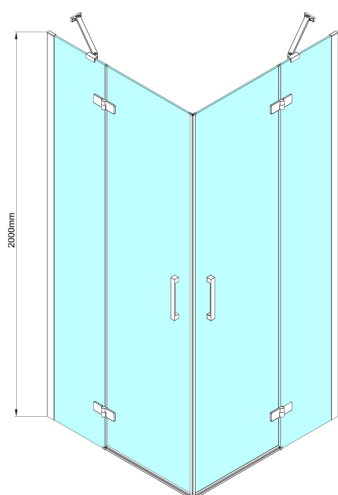

TRINITY CHROME square screen 1100x1100mm, corner, clear glass

Order code: GT2211-11C-CH

Size

Width: 1100 mm
 Height: 2000 mm
 Depth: 1100 mm

Properties

Warranty: 3 years

Technical sheet

MODEL	A	B	C	D	E	F
800x800	785-800	785-800	167	585	167	840
800x900	785-800	885-900	267	585	167	840
800x1000	785-800	985-1000	367	585	167	840
800x1100	785-800	1085-1100	467	585	167	840
800x1200	785-800	1185-1200	567	585	167	840
900x900	885-900	885-900	267	585	267	840
900x1000	885-900	985-1000	367	585	267	840
900x1100	885-900	1085-1100	467	585	267	840
900x1200	885-900	1185-1200	567	585	267	840
1000x1000	985-1000	985-1000	367	585	367	840
1000x1100	985-1000	1085-1100	467	585	367	840
1000x1200	985-1000	1185-1200	567	585	367	840
1100x1100	1085-1100	1085-1100	467	585	467	840
1100x1200	1085-1100	1185-1200	567	585	467	840
1200x1200	1185-1200	1185-1200	567	585	567	840