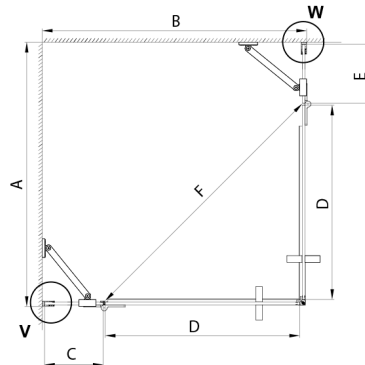

TRINITY GOLD MATT square screen 1100x1100mm, corner, clear glass

Order code: GT2211-11C-G

Size

Width: 1100 mm
 Height: 2000 mm
 Depth: 1100 mm

Properties

Warranty: 3 years

Technical sheet

MODEL	A	B	C	D	E	F
800x800	785-800	785-800	167	585	167	840
800x900	785-800	885-900	267	585	167	840
800x1000	785-800	985-1000	367	585	167	840
800x1100	785-800	1085-1100	467	585	167	840
800x1200	785-800	1185-1200	567	585	167	840
900x900	885-900	885-900	267	585	267	840
900x1000	885-900	985-1000	367	585	267	840
900x1100	885-900	1085-1100	467	585	267	840
900x1200	885-900	1185-1200	567	585	267	840
1000x1000	985-1000	985-1000	367	585	367	840
1000x1100	985-1000	1085-1100	467	585	367	840
1000x1200	985-1000	1185-1200	567	585	367	840
1100x1100	1085-1100	1085-1100	467	585	467	840
1100x1200	1085-1100	1185-1200	567	585	467	840
1200x1200	1185-1200	1185-1200	567	585	567	840