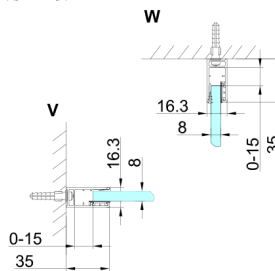

TRINITY GOLD MATT square screen 1100x1100mm, corner, clear glass

Order code: GT2211-11C-G

Size

Width: 1100 mm
 Height: 2000 mm
 Depth: 1100 mm

Properties

Warranty: 3 years

Technical sheet

MODEL	A	B	C	D	E	F
800x800	785-800	785-800	167	585	167	840
800x900	785-800	885-900	267	585	167	840
800x1000	785-800	985-1000	367	585	167	840
800x1100	785-800	1085-1100	467	585	167	840
800x1200	785-800	1185-1200	567	585	167	840
900x900	885-900	885-900	267	585	267	840
900x1000	885-900	985-1000	367	585	267	840
900x1100	885-900	1085-1100	467	585	267	840
900x1200	885-900	1185-1200	567	585	267	840
1000x1000	985-1000	985-1000	367	585	367	840
1000x1100	985-1000	1085-1100	467	585	367	840
1000x1200	985-1000	1185-1200	567	585	367	840
1100x1100	1085-1100	1085-1100	467	585	467	840
1100x1200	1085-1100	1185-1200	567	585	467	840
1200x1200	1185-1200	1185-1200	567	585	567	840