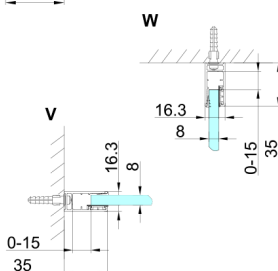

TRINITY BLACK square screen 1100x1100mm, corner, clear glass

Order code: GT2211-11C-B

Size

Width: 1100 mm
 Height: 2000 mm
 Depth: 1100 mm

Properties

Warranty: 3 years

Technical sheet

MODEL	A	B	C	D	E	F
800x800	785-800	785-800	167	585	167	840
800x900	785-800	885-900	267	585	167	840
800x1000	785-800	985-1000	367	585	167	840
800x1100	785-800	1085-1100	467	585	167	840
800x1200	785-800	1185-1200	567	585	167	840
900x900	885-900	885-900	267	585	267	840
900x1000	885-900	985-1000	367	585	267	840
900x1100	885-900	1085-1100	467	585	267	840
900x1200	885-900	1185-1200	567	585	267	840
1000x1000	985-1000	985-1000	367	585	367	840
1000x1100	985-1000	1085-1100	467	585	367	840
1000x1200	985-1000	1185-1200	567	585	367	840
1100x1100	1085-1100	1085-1100	467	585	467	840
1100x1200	1085-1100	1185-1200	567	585	467	840
1200x1200	1185-1200	1185-1200	567	585	567	840