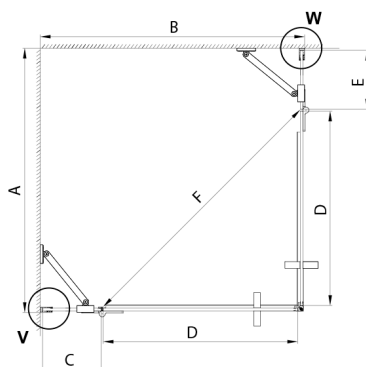

TRINITY BLACK square screen 1100x1100mm, corner, clear glass

Order code: GT2211-11C-B

Size

Width: 1100 mm
 Height: 2000 mm
 Depth: 1100 mm

Properties

Warranty: 3 years

Technical sheet

MODEL	A	B	C	D	E	F
800x800	785-800	785-800	167	585	167	840
800x900	785-800	885-900	267	585	167	840
800x1000	785-800	985-1000	367	585	167	840
800x1100	785-800	1085-1100	467	585	167	840
800x1200	785-800	1185-1200	567	585	167	840
900x900	885-900	885-900	267	585	267	840
900x1000	885-900	985-1000	367	585	267	840
900x1100	885-900	1085-1100	467	585	267	840
900x1200	885-900	1185-1200	567	585	267	840
1000x1000	985-1000	985-1000	367	585	367	840
1000x1100	985-1000	1085-1100	467	585	367	840
1000x1200	985-1000	1185-1200	567	585	367	840
1100x1100	1085-1100	1085-1100	467	585	467	840
1100x1200	1085-1100	1185-1200	567	585	467	840
1200x1200	1185-1200	1185-1200	567	585	567	840