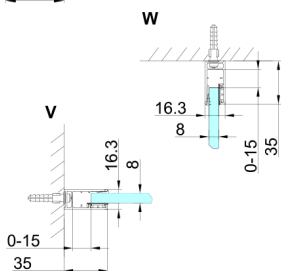

TRINITY GOLD MATT rectangular screen 1200x1000mm corner entry, matt glass

Order code: GT2210-12M-G

Size

Width: 1200 mm
 Height: 2000 mm
 Depth: 1000 mm

Properties

Warranty: 3 years

Technical sheet

MODEL	A	B	C	D	E	F
800x800	785-800	785-800	167	585	167	840
800x900	785-800	885-900	267	585	167	840
800x1000	785-800	985-1000	367	585	167	840
800x1100	785-800	1085-1100	467	585	167	840
800x1200	785-800	1185-1200	567	585	167	840
900x900	885-900	885-900	267	585	267	840
900x1000	885-900	985-1000	367	585	267	840
900x1100	885-900	1085-1100	467	585	267	840
900x1200	885-900	1185-1200	567	585	267	840
1000x1000	985-1000	985-1000	367	585	367	840
1000x1100	985-1000	1085-1100	467	585	367	840
1000x1200	985-1000	1185-1200	567	585	367	840
1100x1100	1085-1100	1085-1100	467	585	467	840
1100x1200	1085-1100	1185-1200	567	585	467	840
1200x1200	1185-1200	1185-1200	567	585	567	840