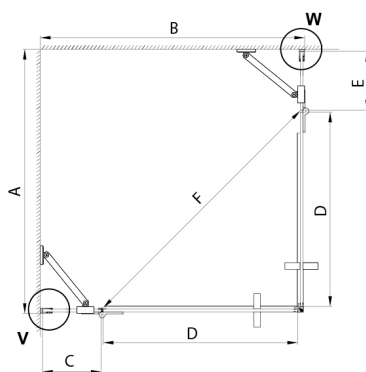

TRINITY GOLD MATT rectangular screen 1200x1000mm corner entry, matt glass

Order code: GT2210-12M-G

Size

Width: 1200 mm
 Height: 2000 mm
 Depth: 1000 mm

Properties

Warranty: 3 years

Technical sheet

MODEL	A	B	C	D	E	F
800x800	785-800	785-800	167	585	167	840
800x900	785-800	885-900	267	585	167	840
800x1000	785-800	985-1000	367	585	167	840
800x1100	785-800	1085-1100	467	585	167	840
800x1200	785-800	1185-1200	567	585	167	840
900x900	885-900	885-900	267	585	267	840
900x1000	885-900	985-1000	367	585	267	840
900x1100	885-900	1085-1100	467	585	267	840
900x1200	885-900	1185-1200	567	585	267	840
1000x1000	985-1000	985-1000	367	585	367	840
1000x1100	985-1000	1085-1100	467	585	367	840
1000x1200	985-1000	1185-1200	567	585	367	840
1100x1100	1085-1100	1085-1100	467	585	467	840
1100x1200	1085-1100	1185-1200	567	585	467	840
1200x1200	1185-1200	1185-1200	567	585	567	840