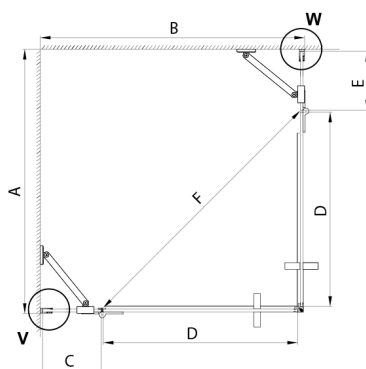

TRINITY GOLD MATT rectangular screen 1200x1000mm corner entry, clear glass

Order code: GT2210-12C-G

Size

Width: 1200 mm
 Height: 2000 mm
 Depth: 1000 mm

Properties

Warranty: 3 years

Technical sheet

MODEL	A	B	C	D	E	F
800x800	785-800	785-800	167	585	167	840
800x900	785-800	885-900	267	585	167	840
800x1000	785-800	985-1000	367	585	167	840
800x1100	785-800	1085-1100	467	585	167	840
800x1200	785-800	1185-1200	567	585	167	840
900x900	885-900	885-900	267	585	267	840
900x1000	885-900	985-1000	367	585	267	840
900x1100	885-900	1085-1100	467	585	267	840
900x1200	885-900	1185-1200	567	585	267	840
1000x1000	985-1000	985-1000	367	585	367	840
1000x1100	985-1000	1085-1100	467	585	367	840
1000x1200	985-1000	1185-1200	567	585	367	840
1100x1100	1085-1100	1085-1100	467	585	467	840
1100x1200	1085-1100	1185-1200	567	585	467	840
1200x1200	1185-1200	1185-1200	567	585	567	840