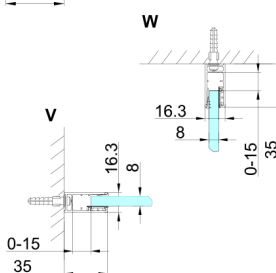

TRINITY GOLD MATT rectangular screen 1200x1000mm corner entry, clear glass

Order code: GT2210-12C-G

Size

Width: 1200 mm
 Height: 2000 mm
 Depth: 1000 mm

Properties

Warranty: 3 years

Technical sheet

MODEL	A	B	C	D	E	F
800x800	785-800	785-800	167	585	167	840
800x900	785-800	885-900	267	585	167	840
800x1000	785-800	985-1000	367	585	167	840
800x1100	785-800	1085-1100	467	585	167	840
800x1200	785-800	1185-1200	567	585	167	840
900x900	885-900	885-900	267	585	267	840
900x1000	885-900	985-1000	367	585	267	840
900x1100	885-900	1085-1100	467	585	267	840
900x1200	885-900	1185-1200	567	585	267	840
1000x1000	985-1000	985-1000	367	585	367	840
1000x1100	985-1000	1085-1100	467	585	367	840
1000x1200	985-1000	1185-1200	567	585	367	840
1100x1100	1085-1100	1085-1100	467	585	467	840
1100x1200	1085-1100	1185-1200	567	585	467	840
1200x1200	1185-1200	1185-1200	567	585	567	840