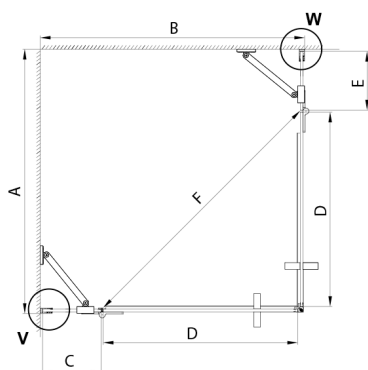

TRINITY GOLD MATT rectangular screen 1100x1000mm corner entry, matt glass

Order code: GT2210-11M-G

Size

Width: 1100 mm
 Height: 2000 mm
 Depth: 1000 mm

Properties

Warranty: 3 years

Technical sheet

MODEL	A	B	C	D	E	F
800x800	785-800	785-800	167	585	167	840
800x900	785-800	885-900	267	585	167	840
800x1000	785-800	985-1000	367	585	167	840
800x1100	785-800	1085-1100	467	585	167	840
800x1200	785-800	1185-1200	567	585	167	840
900x900	885-900	885-900	267	585	267	840
900x1000	885-900	985-1000	367	585	267	840
900x1100	885-900	1085-1100	467	585	267	840
900x1200	885-900	1185-1200	567	585	267	840
1000x1000	985-1000	985-1000	367	585	367	840
1000x1100	985-1000	1085-1100	467	585	367	840
1000x1200	985-1000	1185-1200	567	585	367	840
1100x1100	1085-1100	1085-1100	467	585	467	840
1100x1200	1085-1100	1185-1200	567	585	467	840
1200x1200	1185-1200	1185-1200	567	585	567	840