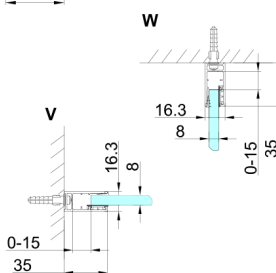

TRINITY GOLD MATT rectangular screen 1100x1000mm corner entry, matt glass

Order code: GT2210-11M-G

Size

Width: 1100 mm
 Height: 2000 mm
 Depth: 1000 mm

Properties

Warranty: 3 years

Technical sheet

MODEL	A	B	C	D	E	F
800x800	785-800	785-800	167	585	167	840
800x900	785-800	885-900	267	585	167	840
800x1000	785-800	985-1000	367	585	167	840
800x1100	785-800	1085-1100	467	585	167	840
800x1200	785-800	1185-1200	567	585	167	840
900x900	885-900	885-900	267	585	267	840
900x1000	885-900	985-1000	367	585	267	840
900x1100	885-900	1085-1100	467	585	267	840
900x1200	885-900	1185-1200	567	585	267	840
1000x1000	985-1000	985-1000	367	585	367	840
1000x1100	985-1000	1085-1100	467	585	367	840
1000x1200	985-1000	1185-1200	567	585	367	840
1100x1100	1085-1100	1085-1100	467	585	467	840
1100x1200	1085-1100	1185-1200	567	585	467	840
1200x1200	1185-1200	1185-1200	567	585	567	840