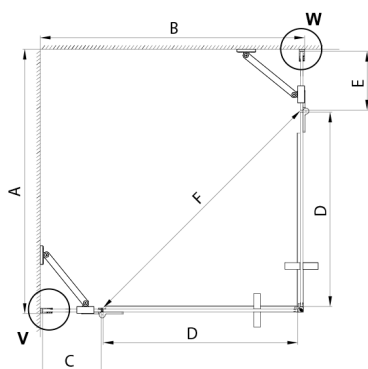

TRINITY BLACK rectangular screen 1100x1000mm corner entry, matt glass

Order code: GT2210-11M-B

Size

Width: 1100 mm
 Height: 2000 mm
 Depth: 1000 mm

Properties

Warranty: 3 years

Technical sheet

MODEL	A	B	C	D	E	F
800x800	785-800	785-800	167	585	167	840
800x900	785-800	885-900	267	585	167	840
800x1000	785-800	985-1000	367	585	167	840
800x1100	785-800	1085-1100	467	585	167	840
800x1200	785-800	1185-1200	567	585	167	840
900x900	885-900	885-900	267	585	267	840
900x1000	885-900	985-1000	367	585	267	840
900x1100	885-900	1085-1100	467	585	267	840
900x1200	885-900	1185-1200	567	585	267	840
1000x1000	985-1000	985-1000	367	585	367	840
1000x1100	985-1000	1085-1100	467	585	367	840
1000x1200	985-1000	1185-1200	567	585	367	840
1100x1100	1085-1100	1085-1100	467	585	467	840
1100x1200	1085-1100	1185-1200	567	585	467	840
1200x1200	1185-1200	1185-1200	567	585	567	840