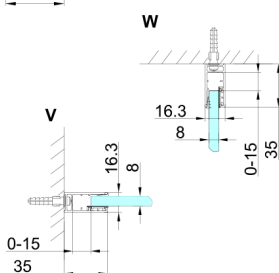

TRINITY BLACK rectangular screen 1100x1000mm corner entry, matt glass

Order code: GT2210-11M-B

Size

Width: 1100 mm
 Height: 2000 mm
 Depth: 1000 mm

Properties

Warranty: 3 years

Technical sheet

MODEL	A	B	C	D	E	F
800x800	785-800	785-800	167	585	167	840
800x900	785-800	885-900	267	585	167	840
800x1000	785-800	985-1000	367	585	167	840
800x1100	785-800	1085-1100	467	585	167	840
800x1200	785-800	1185-1200	567	585	167	840
900x900	885-900	885-900	267	585	267	840
900x1000	885-900	985-1000	367	585	267	840
900x1100	885-900	1085-1100	467	585	267	840
900x1200	885-900	1185-1200	567	585	267	840
1000x1000	985-1000	985-1000	367	585	367	840
1000x1100	985-1000	1085-1100	467	585	367	840
1000x1200	985-1000	1185-1200	567	585	367	840
1100x1100	1085-1100	1085-1100	467	585	467	840
1100x1200	1085-1100	1185-1200	567	585	467	840
1200x1200	1185-1200	1185-1200	567	585	567	840