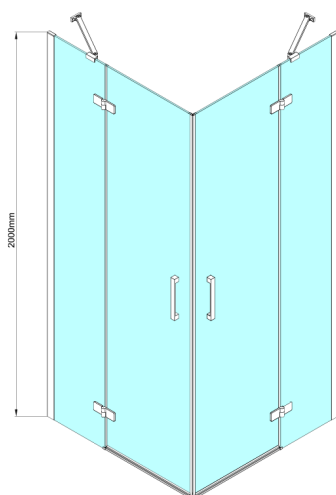

TRINITY BLACK rectangular screen 1100x1000mm corner entry, matt glass

Order code: GT2210-11M-B

Size

Width: 1100 mm
 Height: 2000 mm
 Depth: 1000 mm

Properties

Warranty: 3 years

Technical sheet

MODEL	A	B	C	D	E	F
800x800	785-800	785-800	167	585	167	840
800x900	785-800	885-900	267	585	167	840
800x1000	785-800	985-1000	367	585	167	840
800x1100	785-800	1085-1100	467	585	167	840
800x1200	785-800	1185-1200	567	585	167	840
900x900	885-900	885-900	267	585	267	840
900x1000	885-900	985-1000	367	585	267	840
900x1100	885-900	1085-1100	467	585	267	840
900x1200	885-900	1185-1200	567	585	267	840
1000x1000	985-1000	985-1000	367	585	367	840
1000x1100	985-1000	1085-1100	467	585	367	840
1000x1200	985-1000	1185-1200	567	585	367	840
1100x1100	1085-1100	1085-1100	467	585	467	840
1100x1200	1085-1100	1185-1200	567	585	467	840
1200x1200	1185-1200	1185-1200	567	585	567	840