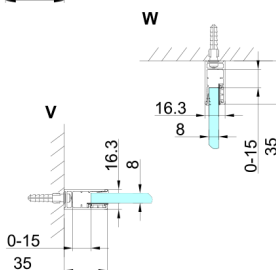

TRINITY GOLD MATT rectangular screen 1100x1000mm corner entry, clear glass

Order code: GT2210-11C-G

Size

Width: 1100 mm
 Height: 2000 mm
 Depth: 1000 mm

Properties

Warranty: 3 years

Technical sheet

MODEL	A	B	C	D	E	F
800x800	785-800	785-800	167	585	167	840
800x900	785-800	885-900	267	585	167	840
800x1000	785-800	985-1000	367	585	167	840
800x1100	785-800	1085-1100	467	585	167	840
800x1200	785-800	1185-1200	567	585	167	840
900x900	885-900	885-900	267	585	267	840
900x1000	885-900	985-1000	367	585	267	840
900x1100	885-900	1085-1100	467	585	267	840
900x1200	885-900	1185-1200	567	585	267	840
1000x1000	985-1000	985-1000	367	585	367	840
1000x1100	985-1000	1085-1100	467	585	367	840
1000x1200	985-1000	1185-1200	567	585	367	840
1100x1100	1085-1100	1085-1100	467	585	467	840
1100x1200	1085-1100	1185-1200	567	585	467	840
1200x1200	1185-1200	1185-1200	567	585	567	840