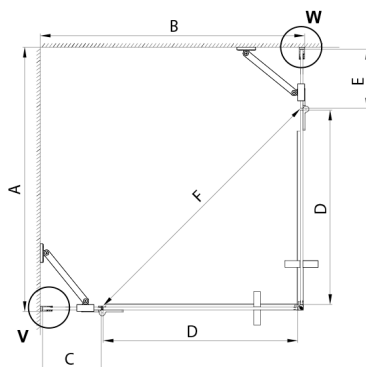

TRINITY GOLD MATT rectangular screen 1100x1000mm corner entry, clear glass

Order code: GT2210-11C-G

Size

Width: 1100 mm
 Height: 2000 mm
 Depth: 1000 mm

Properties

Warranty: 3 years

Technical sheet

MODEL	A	B	C	D	E	F
800x800	785-800	785-800	167	585	167	840
800x900	785-800	885-900	267	585	167	840
800x1000	785-800	985-1000	367	585	167	840
800x1100	785-800	1085-1100	467	585	167	840
800x1200	785-800	1185-1200	567	585	167	840
900x900	885-900	885-900	267	585	267	840
900x1000	885-900	985-1000	367	585	267	840
900x1100	885-900	1085-1100	467	585	267	840
900x1200	885-900	1185-1200	567	585	267	840
1000x1000	985-1000	985-1000	367	585	367	840
1000x1100	985-1000	1085-1100	467	585	367	840
1000x1200	985-1000	1185-1200	567	585	367	840
1100x1100	1085-1100	1085-1100	467	585	467	840
1100x1200	1085-1100	1185-1200	567	585	467	840
1200x1200	1185-1200	1185-1200	567	585	567	840