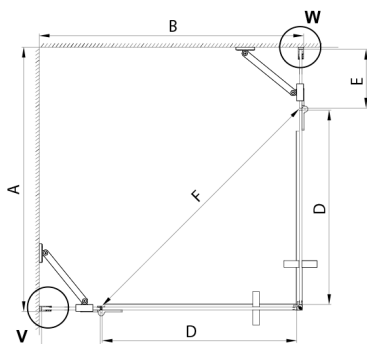

TRINITY CHROME square screen 1000x1000mm, corner, matt glass

Order code: GT2210-10M-CH

Size

Width: 1000 mm
 Height: 2000 mm
 Depth: 1000 mm

Properties

Warranty: 3 years

Technical sheet

MODEL	A	B	C	D	E	F
800x800	785-800	785-800	167	585	167	840
800x900	785-800	885-900	267	585	167	840
800x1000	785-800	985-1000	367	585	167	840
800x1100	785-800	1085-1100	467	585	167	840
800x1200	785-800	1185-1200	567	585	167	840
900x900	885-900	885-900	267	585	267	840
900x1000	885-900	985-1000	367	585	267	840
900x1100	885-900	1085-1100	467	585	267	840
900x1200	885-900	1185-1200	567	585	267	840
1000x1000	985-1000	985-1000	367	585	367	840
1000x1100	985-1000	1085-1100	467	585	367	840
1000x1200	985-1000	1185-1200	567	585	367	840
1100x1100	1085-1100	1085-1100	467	585	467	840
1100x1200	1085-1100	1185-1200	567	585	467	840
1200x1200	1185-1200	1185-1200	567	585	567	840