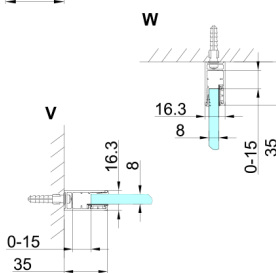

TRINITY CHROME square screen 1000x1000mm, corner, matt glass

Order code: GT2210-10M-CH

Size

Width: 1000 mm
 Height: 2000 mm
 Depth: 1000 mm

Properties

Warranty: 3 years

Technical sheet

MODEL	A	B	C	D	E	F
800x800	785-800	785-800	167	585	167	840
800x900	785-800	885-900	267	585	167	840
800x1000	785-800	985-1000	367	585	167	840
800x1100	785-800	1085-1100	467	585	167	840
800x1200	785-800	1185-1200	567	585	167	840
900x900	885-900	885-900	267	585	267	840
900x1000	885-900	985-1000	367	585	267	840
900x1100	885-900	1085-1100	467	585	267	840
900x1200	885-900	1185-1200	567	585	267	840
1000x1000	985-1000	985-1000	367	585	367	840
1000x1100	985-1000	1085-1100	467	585	367	840
1000x1200	985-1000	1185-1200	567	585	367	840
1100x1100	1085-1100	1085-1100	467	585	467	840
1100x1200	1085-1100	1185-1200	567	585	467	840
1200x1200	1185-1200	1185-1200	567	585	567	840