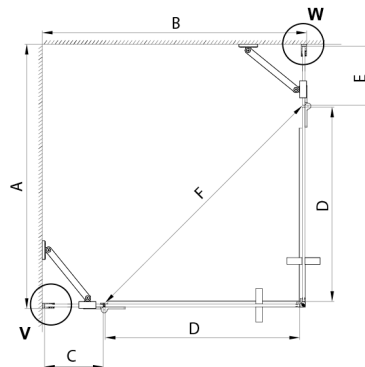

TRINITY GOLD MATT square screen 1000x1000mm, corner, matt glass

Order code: GT2210-10M-G

Size

Width: 1000 mm
 Height: 2000 mm
 Depth: 1000 mm

Properties

Warranty: 3 years

Technical sheet

MODEL	A	B	C	D	E	F
800x800	785-800	785-800	167	585	167	840
800x900	785-800	885-900	267	585	167	840
800x1000	785-800	985-1000	367	585	167	840
800x1100	785-800	1085-1100	467	585	167	840
800x1200	785-800	1185-1200	567	585	167	840
900x900	885-900	885-900	267	585	267	840
900x1000	885-900	985-1000	367	585	267	840
900x1100	885-900	1085-1100	467	585	267	840
900x1200	885-900	1185-1200	567	585	267	840
1000x1000	985-1000	985-1000	367	585	367	840
1000x1100	985-1000	1085-1100	467	585	367	840
1000x1200	985-1000	1185-1200	567	585	367	840
1100x1100	1085-1100	1085-1100	467	585	467	840
1100x1200	1085-1100	1185-1200	567	585	467	840
1200x1200	1185-1200	1185-1200	567	585	567	840