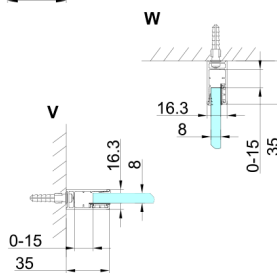

TRINITY GOLD MATT square screen 1000x1000mm, corner, matt glass

Order code: GT2210-10M-G

Size

Width: 1000 mm
 Height: 2000 mm
 Depth: 1000 mm

Properties

Warranty: 3 years

Technical sheet

MODEL	A	B	C	D	E	F
800x800	785-800	785-800	167	585	167	840
800x900	785-800	885-900	267	585	167	840
800x1000	785-800	985-1000	367	585	167	840
800x1100	785-800	1085-1100	467	585	167	840
800x1200	785-800	1185-1200	567	585	167	840
900x900	885-900	885-900	267	585	267	840
900x1000	885-900	985-1000	367	585	267	840
900x1100	885-900	1085-1100	467	585	267	840
900x1200	885-900	1185-1200	567	585	267	840
1000x1000	985-1000	985-1000	367	585	367	840
1000x1100	985-1000	1085-1100	467	585	367	840
1000x1200	985-1000	1185-1200	567	585	367	840
1100x1100	1085-1100	1085-1100	467	585	467	840
1100x1200	1085-1100	1185-1200	567	585	467	840
1200x1200	1185-1200	1185-1200	567	585	567	840