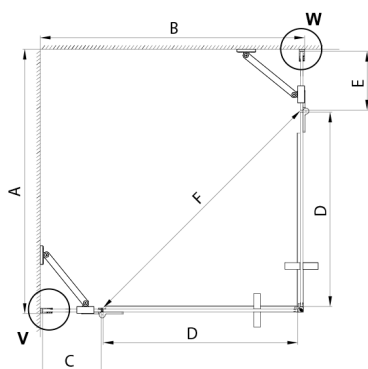

TRINITY BLACK square screen 1000x1000mm, corner, matt glass

Order code: GT2210-10M-B

Size

Width: 1000 mm
 Height: 2000 mm
 Depth: 1000 mm

Properties

Warranty: 3 years

Technical sheet

MODEL	A	B	C	D	E	F
800x800	785-800	785-800	167	585	167	840
800x900	785-800	885-900	267	585	167	840
800x1000	785-800	985-1000	367	585	167	840
800x1100	785-800	1085-1100	467	585	167	840
800x1200	785-800	1185-1200	567	585	167	840
900x900	885-900	885-900	267	585	267	840
900x1000	885-900	985-1000	367	585	267	840
900x1100	885-900	1085-1100	467	585	267	840
900x1200	885-900	1185-1200	567	585	267	840
1000x1000	985-1000	985-1000	367	585	367	840
1000x1100	985-1000	1085-1100	467	585	367	840
1000x1200	985-1000	1185-1200	567	585	367	840
1100x1100	1085-1100	1085-1100	467	585	467	840
1100x1200	1085-1100	1185-1200	567	585	467	840
1200x1200	1185-1200	1185-1200	567	585	567	840