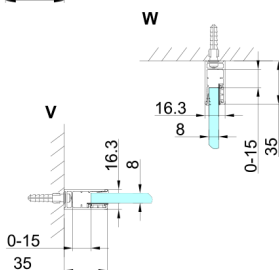

TRINITY BLACK square screen 1000x1000mm, corner, matt glass

Order code: GT2210-10M-B

Size

Width: 1000 mm
 Height: 2000 mm
 Depth: 1000 mm

Properties

Warranty: 3 years

Technical sheet

MODEL	A	B	C	D	E	F
800x800	785-800	785-800	167	585	167	840
800x900	785-800	885-900	267	585	167	840
800x1000	785-800	985-1000	367	585	167	840
800x1100	785-800	1085-1100	467	585	167	840
800x1200	785-800	1185-1200	567	585	167	840
900x900	885-900	885-900	267	585	267	840
900x1000	885-900	985-1000	367	585	267	840
900x1100	885-900	1085-1100	467	585	267	840
900x1200	885-900	1185-1200	567	585	267	840
1000x1000	985-1000	985-1000	367	585	367	840
1000x1100	985-1000	1085-1100	467	585	367	840
1000x1200	985-1000	1185-1200	567	585	367	840
1100x1100	1085-1100	1085-1100	467	585	467	840
1100x1200	1085-1100	1185-1200	567	585	467	840
1200x1200	1185-1200	1185-1200	567	585	567	840