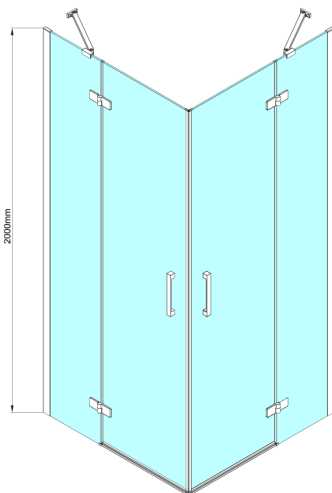

TRINITY CHROME square screen 1000x1000mm, corner, clear glass

Order code: GT2210-10C-CH

Size

Width: 1000 mm
 Height: 2000 mm
 Depth: 1000 mm

Properties

Warranty: 3 years

Technical sheet

MODEL	A	B	C	D	E	F
800x800	785-800	785-800	167	585	167	840
800x900	785-800	885-900	267	585	167	840
800x1000	785-800	985-1000	367	585	167	840
800x1100	785-800	1085-1100	467	585	167	840
800x1200	785-800	1185-1200	567	585	167	840
900x900	885-900	885-900	267	585	267	840
900x1000	885-900	985-1000	367	585	267	840
900x1100	885-900	1085-1100	467	585	267	840
900x1200	885-900	1185-1200	567	585	267	840
1000x1000	985-1000	985-1000	367	585	367	840
1000x1100	985-1000	1085-1100	467	585	367	840
1000x1200	985-1000	1185-1200	567	585	367	840
1100x1100	1085-1100	1085-1100	467	585	467	840
1100x1200	1085-1100	1185-1200	567	585	467	840
1200x1200	1185-1200	1185-1200	567	585	567	840