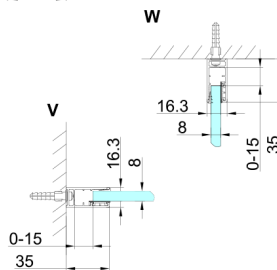

TRINITY CHROME square screen 1000x1000mm, corner, clear glass

Order code: GT2210-10C-CH

Size

Width: 1000 mm
 Height: 2000 mm
 Depth: 1000 mm

Properties

Warranty: 3 years

Technical sheet

MODEL	A	B	C	D	E	F
800x800	785-800	785-800	167	585	167	840
800x900	785-800	885-900	267	585	167	840
800x1000	785-800	985-1000	367	585	167	840
800x1100	785-800	1085-1100	467	585	167	840
800x1200	785-800	1185-1200	567	585	167	840
900x900	885-900	885-900	267	585	267	840
900x1000	885-900	985-1000	367	585	267	840
900x1100	885-900	1085-1100	467	585	267	840
900x1200	885-900	1185-1200	567	585	267	840
1000x1000	985-1000	985-1000	367	585	367	840
1000x1100	985-1000	1085-1100	467	585	367	840
1000x1200	985-1000	1185-1200	567	585	367	840
1100x1100	1085-1100	1085-1100	467	585	467	840
1100x1200	1085-1100	1185-1200	567	585	467	840
1200x1200	1185-1200	1185-1200	567	585	567	840