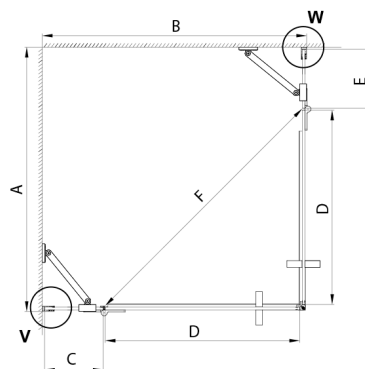

TRINITY CHROME square screen 1000x1000mm, corner, clear glass

Order code: GT2210-10C-CH

Size

Width: 1000 mm
 Height: 2000 mm
 Depth: 1000 mm

Properties

Warranty: 3 years

Technical sheet

MODEL	A	B	C	D	E	F
800x800	785-800	785-800	167	585	167	840
800x900	785-800	885-900	267	585	167	840
800x1000	785-800	985-1000	367	585	167	840
800x1100	785-800	1085-1100	467	585	167	840
800x1200	785-800	1185-1200	567	585	167	840
900x900	885-900	885-900	267	585	267	840
900x1000	885-900	985-1000	367	585	267	840
900x1100	885-900	1085-1100	467	585	267	840
900x1200	885-900	1185-1200	567	585	267	840
1000x1000	985-1000	985-1000	367	585	367	840
1000x1100	985-1000	1085-1100	467	585	367	840
1000x1200	985-1000	1185-1200	567	585	367	840
1100x1100	1085-1100	1085-1100	467	585	467	840
1100x1200	1085-1100	1185-1200	567	585	467	840
1200x1200	1185-1200	1185-1200	567	585	567	840