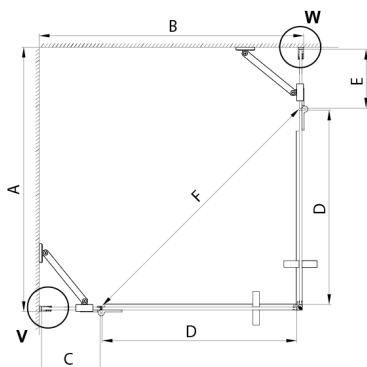

TRINITY GOLD MATT square screen 1000x1000mm, corner, clear glass

Order code: GT2210-10C-G

Size

Width: 1000 mm
 Height: 2000 mm
 Depth: 1000 mm

Properties

Warranty: 3 years

Technical sheet

MODEL	A	B	C	D	E	F
800x800	785-800	785-800	167	585	167	840
800x900	785-800	885-900	267	585	167	840
800x1000	785-800	985-1000	367	585	167	840
800x1100	785-800	1085-1100	467	585	167	840
800x1200	785-800	1185-1200	567	585	167	840
900x900	885-900	885-900	267	585	267	840
900x1000	885-900	985-1000	367	585	267	840
900x1100	885-900	1085-1100	467	585	267	840
900x1200	885-900	1185-1200	567	585	267	840
1000x1000	985-1000	985-1000	367	585	367	840
1000x1100	985-1000	1085-1100	467	585	367	840
1000x1200	985-1000	1185-1200	567	585	367	840
1100x1100	1085-1100	1085-1100	467	585	467	840
1100x1200	1085-1100	1185-1200	567	585	467	840
1200x1200	1185-1200	1185-1200	567	585	567	840