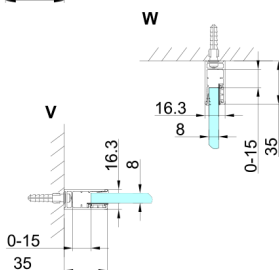

TRINITY GOLD MATT square screen 1000x1000mm, corner, clear glass

Order code: GT2210-10C-G

Size

Width: 1000 mm
 Height: 2000 mm
 Depth: 1000 mm

Properties

Warranty: 3 years

Technical sheet

MODEL	A	B	C	D	E	F
800x800	785-800	785-800	167	585	167	840
800x900	785-800	885-900	267	585	167	840
800x1000	785-800	985-1000	367	585	167	840
800x1100	785-800	1085-1100	467	585	167	840
800x1200	785-800	1185-1200	567	585	167	840
900x900	885-900	885-900	267	585	267	840
900x1000	885-900	985-1000	367	585	267	840
900x1100	885-900	1085-1100	467	585	267	840
900x1200	885-900	1185-1200	567	585	267	840
1000x1000	985-1000	985-1000	367	585	367	840
1000x1100	985-1000	1085-1100	467	585	367	840
1000x1200	985-1000	1185-1200	567	585	367	840
1100x1100	1085-1100	1085-1100	467	585	467	840
1100x1200	1085-1100	1185-1200	567	585	467	840
1200x1200	1185-1200	1185-1200	567	585	567	840