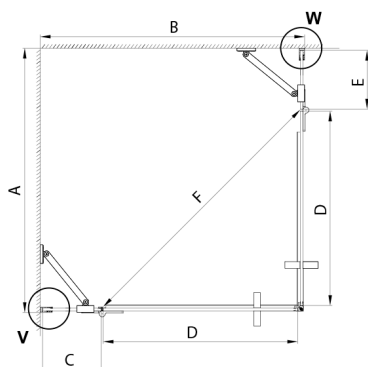

TRINITY BLACK square screen 1000x1000mm, corner, clear glass

Order code: GT2210-10C-B

Size

Width: 1000 mm
 Height: 2000 mm
 Depth: 1000 mm

Properties

Warranty: 3 years

Technical sheet

MODEL	A	B	C	D	E	F
800x800	785-800	785-800	167	585	167	840
800x900	785-800	885-900	267	585	167	840
800x1000	785-800	985-1000	367	585	167	840
800x1100	785-800	1085-1100	467	585	167	840
800x1200	785-800	1185-1200	567	585	167	840
900x900	885-900	885-900	267	585	267	840
900x1000	885-900	985-1000	367	585	267	840
900x1100	885-900	1085-1100	467	585	267	840
900x1200	885-900	1185-1200	567	585	267	840
1000x1000	985-1000	985-1000	367	585	367	840
1000x1100	985-1000	1085-1100	467	585	367	840
1000x1200	985-1000	1185-1200	567	585	367	840
1100x1100	1085-1100	1085-1100	467	585	467	840
1100x1200	1085-1100	1185-1200	567	585	467	840
1200x1200	1185-1200	1185-1200	567	585	567	840