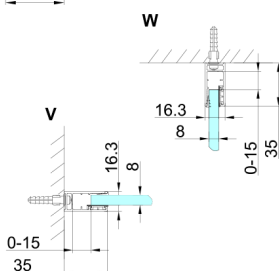

TRINITY BLACK square screen 1000x1000mm, corner, clear glass

Order code: GT2210-10C-B

Size

Width: 1000 mm
 Height: 2000 mm
 Depth: 1000 mm

Properties

Warranty: 3 years

Technical sheet

MODEL	A	B	C	D	E	F
800x800	785-800	785-800	167	585	167	840
800x900	785-800	885-900	267	585	167	840
800x1000	785-800	985-1000	367	585	167	840
800x1100	785-800	1085-1100	467	585	167	840
800x1200	785-800	1185-1200	567	585	167	840
900x900	885-900	885-900	267	585	267	840
900x1000	885-900	985-1000	367	585	267	840
900x1100	885-900	1085-1100	467	585	267	840
900x1200	885-900	1185-1200	567	585	267	840
1000x1000	985-1000	985-1000	367	585	367	840
1000x1100	985-1000	1085-1100	467	585	367	840
1000x1200	985-1000	1185-1200	567	585	367	840
1100x1100	1085-1100	1085-1100	467	585	467	840
1100x1200	1085-1100	1185-1200	567	585	467	840
1200x1200	1185-1200	1185-1200	567	585	567	840