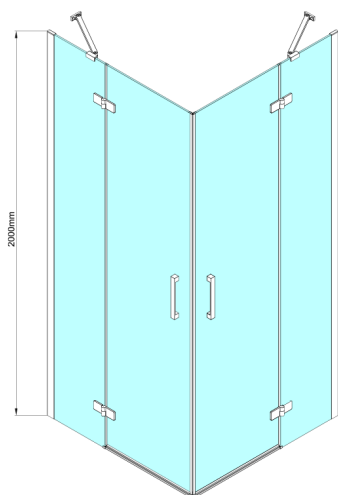

TRINITY BLACK square screen 1000x1000mm, corner, clear glass

Order code: GT2210-10C-B

Size

Width: 1000 mm
 Height: 2000 mm
 Depth: 1000 mm

Properties

Warranty: 3 years

Technical sheet

MODEL	A	B	C	D	E	F
800x800	785-800	785-800	167	585	167	840
800x900	785-800	885-900	267	585	167	840
800x1000	785-800	985-1000	367	585	167	840
800x1100	785-800	1085-1100	467	585	167	840
800x1200	785-800	1185-1200	567	585	167	840
900x900	885-900	885-900	267	585	267	840
900x1000	885-900	985-1000	367	585	267	840
900x1100	885-900	1085-1100	467	585	267	840
900x1200	885-900	1185-1200	567	585	267	840
1000x1000	985-1000	985-1000	367	585	367	840
1000x1100	985-1000	1085-1100	467	585	367	840
1000x1200	985-1000	1185-1200	567	585	367	840
1100x1100	1085-1100	1085-1100	467	585	467	840
1100x1200	1085-1100	1185-1200	567	585	467	840
1200x1200	1185-1200	1185-1200	567	585	567	840