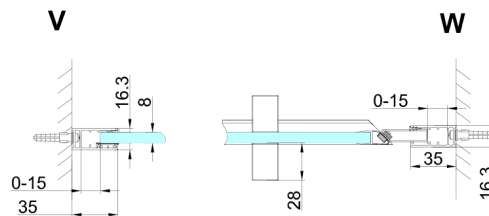

## TRINITY GOLD shower door 900 mm, matt glass, right

Order code: GT1290MR-G

### Size

Width: 900 mm  
Height: 2000 mm

## Technical sheet

MODEL	A	B	C
800	785-815	167	555
900	885-915	267	555
1000	985-1015	367	555
1100	1085-1115	467	555
1200	1185-1215	567	555