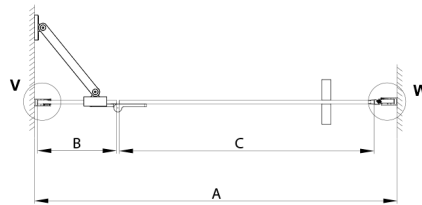

## TRINITY GOLD shower door 900 mm, matt glass, right

Order code: GT1290MR-G

### Size

Width: 900 mm  
Height: 2000 mm

## Technical sheet

MODEL	A	B	C
800	785-815	167	555
900	885-915	267	555
1000	985-1015	367	555
1100	1085-1115	467	555
1200	1185-1215	567	555