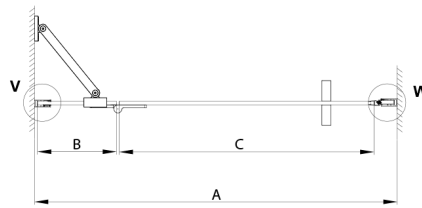

TRINITY BLACK shower door 900 mm, matt glass, right

Order code: GT1290MR-B

Size

Width: 900 mm

Height: 2000 mm

Properties

Warranty: 3 years

Technical sheet

MODEL	A	B	C
800	785-815	167	555
900	885-915	267	555
1000	985-1015	367	555
1100	1085-1115	467	555
1200	1185-1215	567	555