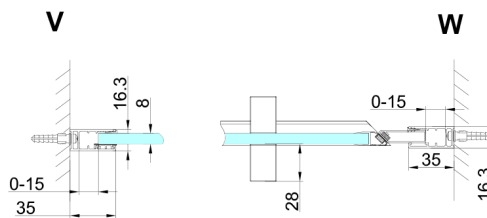

TRINITY BLACK shower door 900 mm, matt glass, right

Order code: GT1290MR-B

Size

Width: 900 mm

Height: 2000 mm

Properties

Warranty: 3 years

Technical sheet

MODEL	A	B	C
800	785-815	167	555
900	885-915	267	555
1000	985-1015	367	555
1100	1085-1115	467	555
1200	1185-1215	567	555