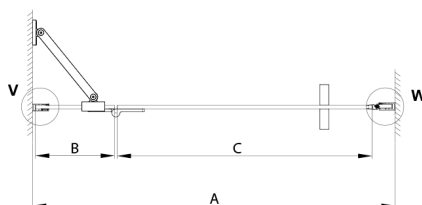

## TRINITY GOLD MATT shower door 900 mm, matt glass, left

**Order code:** GT1290ML-G

**Size**

Width: 900 mm

Height: 2000 mm

**Properties**

Warranty: 3 years

### Technical sheet

MODEL	A	B	C
800	785-815	167	555
900	885-915	267	555
1000	985-1015	367	555
1100	1085-1115	467	555
1200	1185-1215	567	555