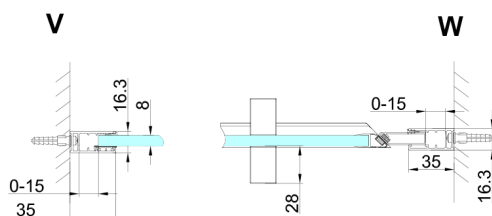

## TRINITY GOLD MATT shower door 900 mm, matt glass, left

**Order code:** GT1290ML-G

**Size**

Width: 900 mm

Height: 2000 mm

**Properties**

Warranty: 3 years

### Technical sheet

MODEL	A	B	C
800	785-815	167	555
900	885-915	267	555
1000	985-1015	367	555
1100	1085-1115	467	555
1200	1185-1215	567	555