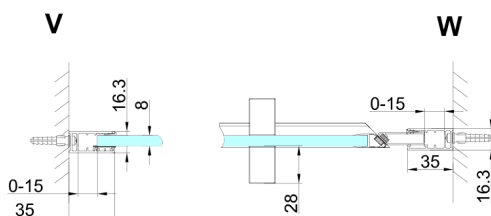

## TRINITY BLACK shower door 900 mm, clear glass, right

Order code: GT1290CR-B

### Size

Width: 900 mm  
Height: 2000 mm

## Technical sheet

MODEL	A	B	C
800	785-815	167	555
900	885-915	267	555
1000	985-1015	367	555
1100	1085-1115	467	555
1200	1185-1215	567	555