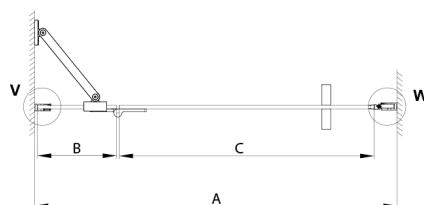

## TRINITY BLACK shower door 900 mm, clear glass, right

Order code: GT1290CR-B

### Size

Width: 900 mm  
Height: 2000 mm

## Technical sheet

MODEL	A	B	C
800	785-815	167	555
900	885-915	267	555
1000	985-1015	367	555
1100	1085-1115	467	555
1200	1185-1215	567	555