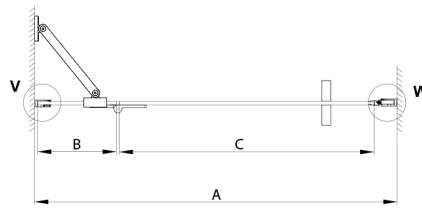

## TRINITY CHROME shower door 800 mm, matt glass, right

Order code: GT1280MR-CH

### Size

Width: 800 mm  
Height: 2000 mm

## Technical sheet

MODEL	A	B	C
800	785-815	167	555
900	885-915	267	555
1000	985-1015	367	555
1100	1085-1115	467	555
1200	1185-1215	567	555