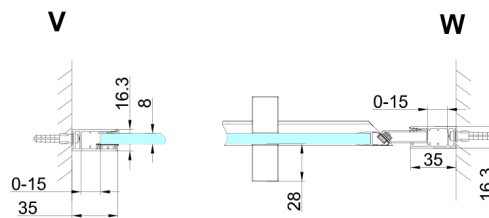

## TRINITY CHROME shower door 800 mm, matt glass, right

Order code: GT1280MR-CH

### Size

Width: 800 mm  
Height: 2000 mm

## Technical sheet

MODEL	A	B	C
800	785-815	167	555
900	885-915	267	555
1000	985-1015	367	555
1100	1085-1115	467	555
1200	1185-1215	567	555