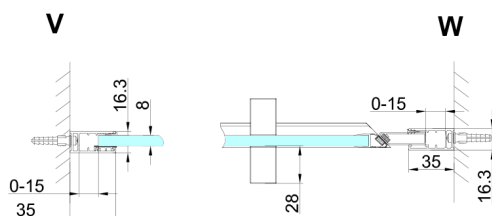

TRINITY CHROME shower door 800 mm, clear glass, left

Order code: GT1280CL-CH

Size

Width: 800 mm
Height: 2000 mm

Properties

Warranty: 3 years

Technical sheet

MODEL	A	B	C
800	785-815	167	555
900	885-915	267	555
1000	985-1015	367	555
1100	1085-1115	467	555
1200	1185-1215	567	555