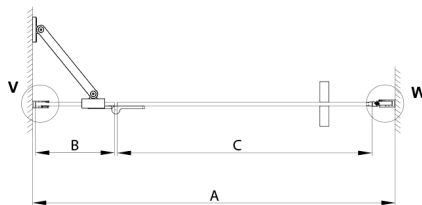

TRINITY CHROME shower door 800 mm, clear glass, left

Order code: GT1280CL-CH

Size

Width: 800 mm
Height: 2000 mm

Properties

Warranty: 3 years

Technical sheet

MODEL	A	B	C
800	785-815	167	555
900	885-915	267	555
1000	985-1015	367	555
1100	1085-1115	467	555
1200	1185-1215	567	555