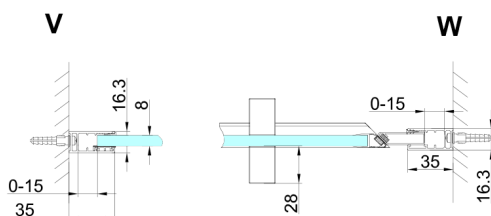

## TRINITY BLACK shower door 800 mm, clear glass, left

Order code: GT1280CL-B

### Size

Width: 800 mm  
Height: 2000 mm

## Technical sheet

MODEL	A	B	C
800	785-815	167	555
900	885-915	267	555
1000	985-1015	367	555
1100	1085-1115	467	555
1200	1185-1215	567	555