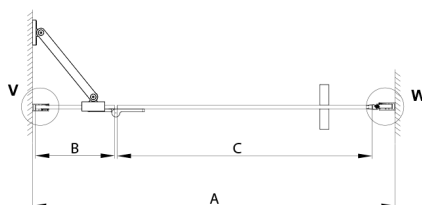

## TRINITY BLACK shower door 800 mm, clear glass, left

Order code: GT1280CL-B

### Size

Width: 800 mm  
Height: 2000 mm

## Technical sheet

MODEL	A	B	C
800	785-815	167	555
900	885-915	267	555
1000	985-1015	367	555
1100	1085-1115	467	555
1200	1185-1215	567	555