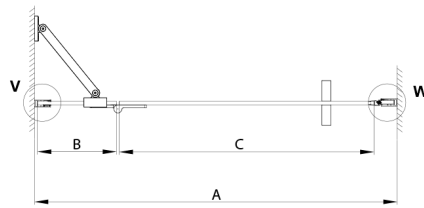

## TRINITY BLACK shower door 1100 mm, matt glass, right

Order code: GT1212MR-B

### Size

Width: 1200 mm

Height: 2000 mm

## Technical sheet

MODEL	A	B	C
800	785-815	167	555
900	885-915	267	555
1000	985-1015	367	555
1100	1085-1115	467	555
1200	1185-1215	567	555