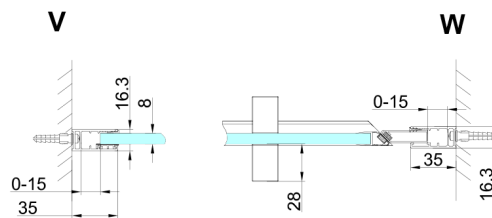

## TRINITY BLACK shower door 1100 mm, matt glass, right

Order code: GT1212MR-B

### Size

Width: 1200 mm

Height: 2000 mm

## Technical sheet

MODEL	A	B	C
800	785-815	167	555
900	885-915	267	555
1000	985-1015	367	555
1100	1085-1115	467	555
1200	1185-1215	567	555