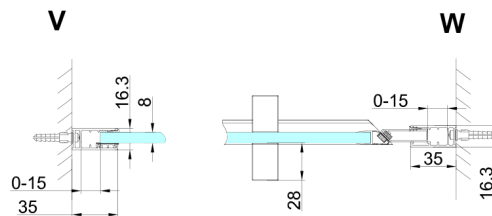

## TRINITY GOLD shower door 1200 mm, matt glass, left

Order code: GT1212ML-G

### Size

Width: 1200 mm

Height: 2000 mm

## Technical sheet

MODEL	A	B	C
800	785-815	167	555
900	885-915	267	555
1000	985-1015	367	555
1100	1085-1115	467	555
1200	1185-1215	567	555