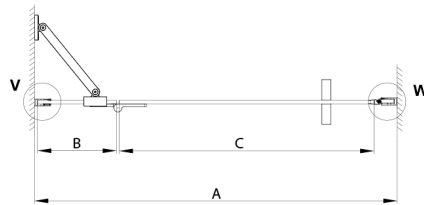

## TRINITY GOLD shower door 1200 mm, matt glass, left

Order code: GT1212ML-G

### Size

Width: 1200 mm

Height: 2000 mm

## Technical sheet

MODEL	A	B	C
800	785-815	167	555
900	885-915	267	555
1000	985-1015	367	555
1100	1085-1115	467	555
1200	1185-1215	567	555