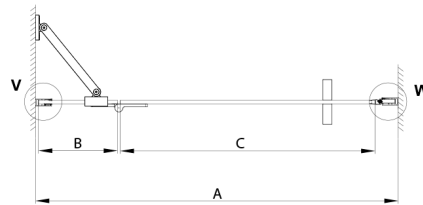

## TRINITY CHROME shower door 1200 mm, clear glass, right

Order code: GT1212CR-CH

### Size

Width: 1200 mm

Height: 2000 mm

## Technical sheet

MODEL	A	B	C
800	785-815	167	555
900	885-915	267	555
1000	985-1015	367	555
1100	1085-1115	467	555
1200	1185-1215	567	555