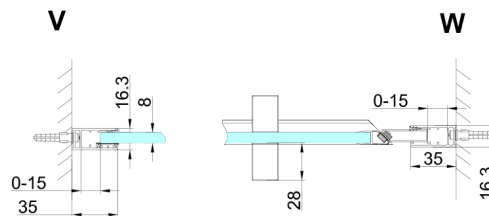

## TRINITY CHROME shower door 1200 mm, clear glass, right

Order code: GT1212CR-CH

### Size

Width: 1200 mm

Height: 2000 mm

## Technical sheet

MODEL	A	B	C
800	785-815	167	555
900	885-915	267	555
1000	985-1015	367	555
1100	1085-1115	467	555
1200	1185-1215	567	555