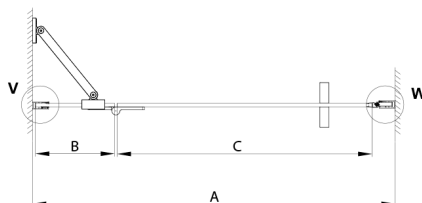

## TRINITY GOLD shower door 1200 mm, clear glass, right

Order code: GT1212CR-G

### Size

Width: 1200 mm

Height: 2000 mm

## Technical sheet

MODEL	A	B	C
800	785-815	167	555
900	885-915	267	555
1000	985-1015	367	555
1100	1085-1115	467	555
1200	1185-1215	567	555