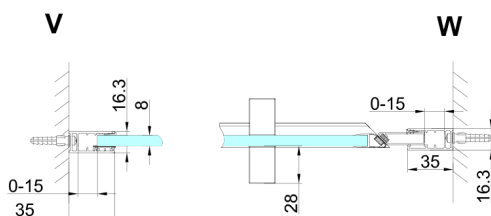

## TRINITY GOLD shower door 1200 mm, clear glass, right

Order code: GT1212CR-G

### Size

Width: 1200 mm

Height: 2000 mm

## Technical sheet

MODEL	A	B	C
800	785-815	167	555
900	885-915	267	555
1000	985-1015	367	555
1100	1085-1115	467	555
1200	1185-1215	567	555