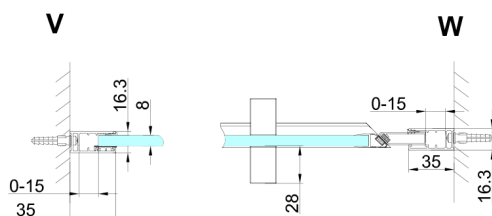

## TRINITY CHROME shower door 1200 mm, clear glass, left

Order code: GT1212CL-CH

### Size

Width: 1200 mm

Height: 2000 mm

## Technical sheet

MODEL	A	B	C
800	785-815	167	555
900	885-915	267	555
1000	985-1015	367	555
1100	1085-1115	467	555
1200	1185-1215	567	555