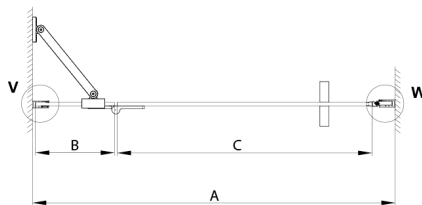

## TRINITY CHROME shower door 1200 mm, clear glass, left

Order code: GT1212CL-CH

### Size

Width: 1200 mm

Height: 2000 mm

## Technical sheet

MODEL	A	B	C
800	785-815	167	555
900	885-915	267	555
1000	985-1015	367	555
1100	1085-1115	467	555
1200	1185-1215	567	555