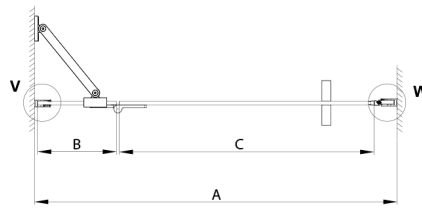

TRINITY CHROME shower door 1100 mm, matt glass, right

Order code: GT1211MR-CH

Size

Width: 1100 mm

Height: 2000 mm

Properties

Warranty: 3 years

Technical sheet

MODEL	A	B	C
800	785-815	167	555
900	885-915	267	555
1000	985-1015	367	555
1100	1085-1115	467	555
1200	1185-1215	567	555