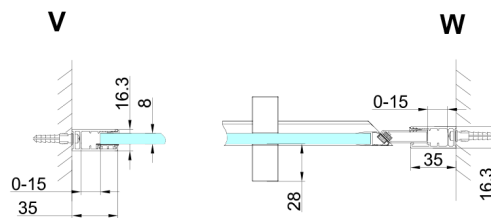

TRINITY CHROME shower door 1100 mm, matt glass, right

Order code: GT1211MR-CH

Size

Width: 1100 mm

Height: 2000 mm

Properties

Warranty: 3 years

Technical sheet

MODEL	A	B	C
800	785-815	167	555
900	885-915	267	555
1000	985-1015	367	555
1100	1085-1115	467	555
1200	1185-1215	567	555