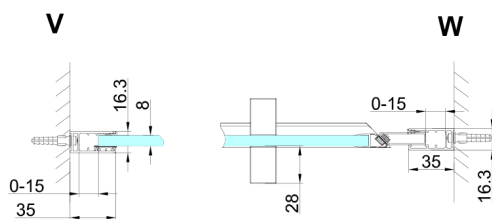

TRINITY CHROME shower door 1100 mm, clear glass, right

Order code: GT1211CR-CH

Size

Width: 1100 mm

Height: 2000 mm

Properties

Warranty: 3 years

Technical sheet

MODEL	A	B	C
800	785-815	167	555
900	885-915	267	555
1000	985-1015	367	555
1100	1085-1115	467	555
1200	1185-1215	567	555