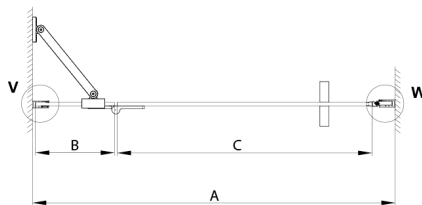

TRINITY CHROME shower door 1100 mm, clear glass, right

Order code: GT1211CR-CH

Size

Width: 1100 mm

Height: 2000 mm

Properties

Warranty: 3 years

Technical sheet

MODEL	A	B	C
800	785-815	167	555
900	885-915	267	555
1000	985-1015	367	555
1100	1085-1115	467	555
1200	1185-1215	567	555