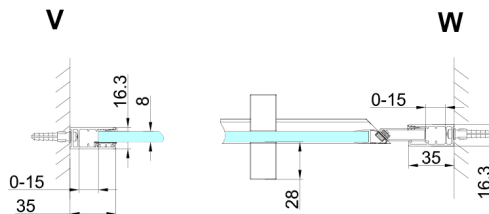

## TRINITY GOLD shower door 1100 mm, clear glass, right

Order code: GT1211CR-G

### Size

Width: 1100 mm  
Height: 2000 mm

## Technical sheet

MODEL	A	B	C
800	785-815	167	555
900	885-915	267	555
1000	985-1015	367	555
1100	1085-1115	467	555
1200	1185-1215	567	555