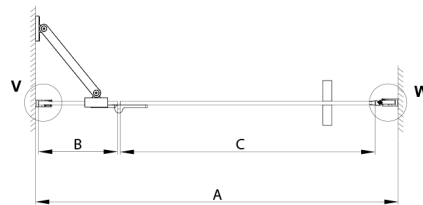

## TRINITY GOLD shower door 1100 mm, clear glass, right

Order code: GT1211CR-G

### Size

Width: 1100 mm  
Height: 2000 mm

## Technical sheet

MODEL	A	B	C
800	785-815	167	555
900	885-915	267	555
1000	985-1015	367	555
1100	1085-1115	467	555
1200	1185-1215	567	555