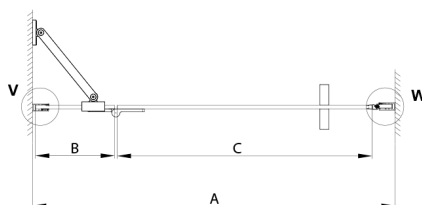

## TRINITY BLACK shower door 1100 mm, clear glass, right

Order code: GT1211CR-B

### Size

Width: 1100 mm  
Height: 2000 mm

## Technical sheet

MODEL	A	B	C
800	785-815	167	555
900	885-915	267	555
1000	985-1015	367	555
1100	1085-1115	467	555
1200	1185-1215	567	555