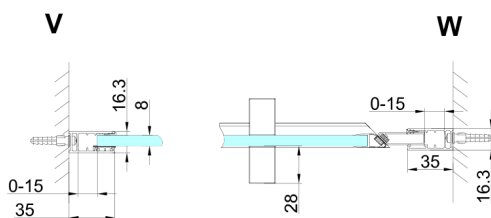

## TRINITY BLACK shower door 1100 mm, clear glass, right

Order code: GT1211CR-B

### Size

Width: 1100 mm  
Height: 2000 mm

## Technical sheet

MODEL	A	B	C
800	785-815	167	555
900	885-915	267	555
1000	985-1015	367	555
1100	1085-1115	467	555
1200	1185-1215	567	555