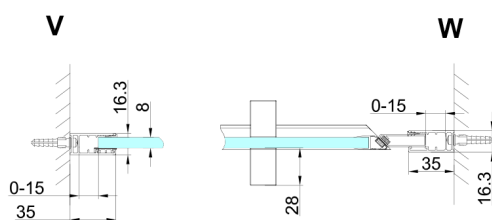

## TRINITY CHROME shower door 1000 mm, matt glass, right

Order code: GT1210MR-CH

### Size

Width: 1000 mm

Height: 2000 mm

## Technical sheet

MODEL	A	B	C
800	785-815	167	555
900	885-915	267	555
1000	985-1015	367	555
1100	1085-1115	467	555
1200	1185-1215	567	555