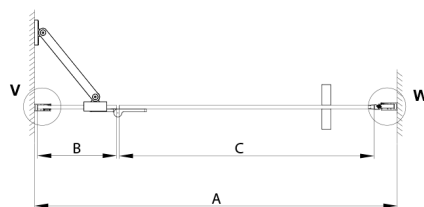

## TRINITY CHROME shower door 1000 mm, matt glass, right

Order code: GT1210MR-CH

### Size

Width: 1000 mm

Height: 2000 mm

## Technical sheet

MODEL	A	B	C
800	785-815	167	555
900	885-915	267	555
1000	985-1015	367	555
1100	1085-1115	467	555
1200	1185-1215	567	555