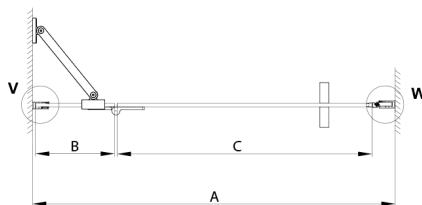

## TRINITY BLACK shower door 1000 mm, matt glass, right

Order code: GT1210MR-B

### Size

Width: 1000 mm

Height: 2000 mm

## Technical sheet

MODEL	A	B	C
800	785-815	167	555
900	885-915	267	555
1000	985-1015	367	555
1100	1085-1115	467	555
1200	1185-1215	567	555