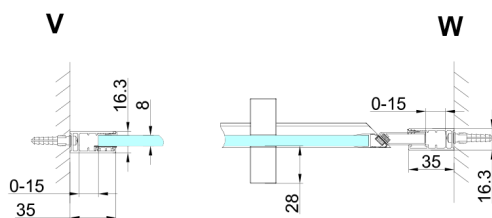

## TRINITY BLACK shower door 1000 mm, matt glass, right

Order code: GT1210MR-B

### Size

Width: 1000 mm

Height: 2000 mm

## Technical sheet

MODEL	A	B	C
800	785-815	167	555
900	885-915	267	555
1000	985-1015	367	555
1100	1085-1115	467	555
1200	1185-1215	567	555