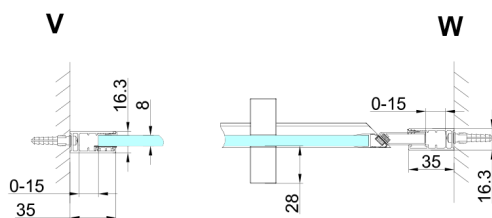

## TRINITY BLACK shower door 1000 mm, matt glass, left

Order code: GT1210ML-B

### Size

Width: 1000 mm

Height: 2000 mm

## Technical sheet

MODEL	A	B	C
800	785-815	167	555
900	885-915	267	555
1000	985-1015	367	555
1100	1085-1115	467	555
1200	1185-1215	567	555