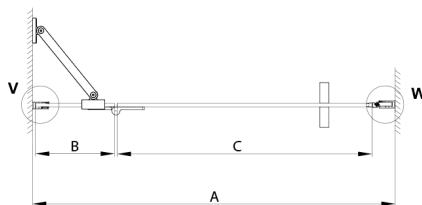

## TRINITY BLACK shower door 1000 mm, matt glass, left

Order code: GT1210ML-B

### Size

Width: 1000 mm

Height: 2000 mm

## Technical sheet

MODEL	A	B	C
800	785-815	167	555
900	885-915	267	555
1000	985-1015	367	555
1100	1085-1115	467	555
1200	1185-1215	567	555