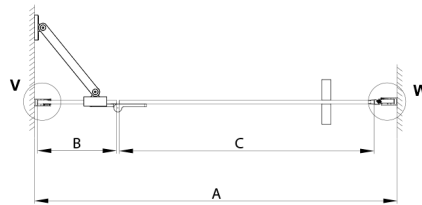

## TRINITY CHROME shower door 1000 mm, clear glass, left

Order code: GT1210CL-CH

### Size

Width: 1000 mm

Height: 2000 mm

## Technical sheet

MODEL	A	B	C
800	785-815	167	555
900	885-915	267	555
1000	985-1015	367	555
1100	1085-1115	467	555
1200	1185-1215	567	555