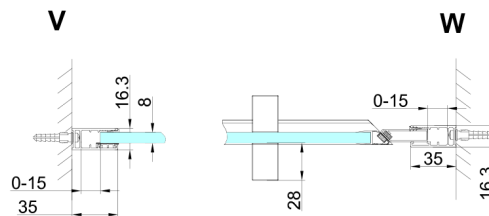

## TRINITY CHROME shower door 1000 mm, clear glass, left

Order code: GT1210CL-CH

### Size

Width: 1000 mm

Height: 2000 mm

## Technical sheet

MODEL	A	B	C
800	785-815	167	555
900	885-915	267	555
1000	985-1015	367	555
1100	1085-1115	467	555
1200	1185-1215	567	555