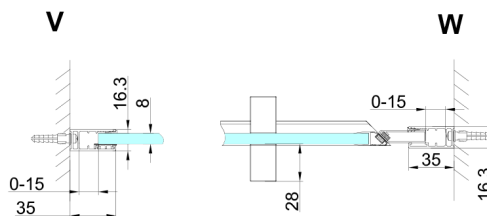

## TRINITY BLACK shower door 1000 mm, clear glass, left

Order code: GT1210CL-B

### Size

Width: 1000 mm

Height: 2000 mm

## Technical sheet

MODEL	A	B	C
800	785-815	167	555
900	885-915	267	555
1000	985-1015	367	555
1100	1085-1115	467	555
1200	1185-1215	567	555