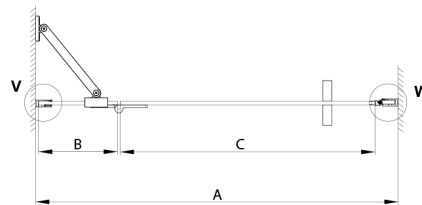

## TRINITY BLACK shower door 1000 mm, clear glass, left

Order code: GT1210CL-B

### Size

Width: 1000 mm

Height: 2000 mm

## Technical sheet

MODEL	A	B	C
800	785-815	167	555
900	885-915	267	555
1000	985-1015	367	555
1100	1085-1115	467	555
1200	1185-1215	567	555